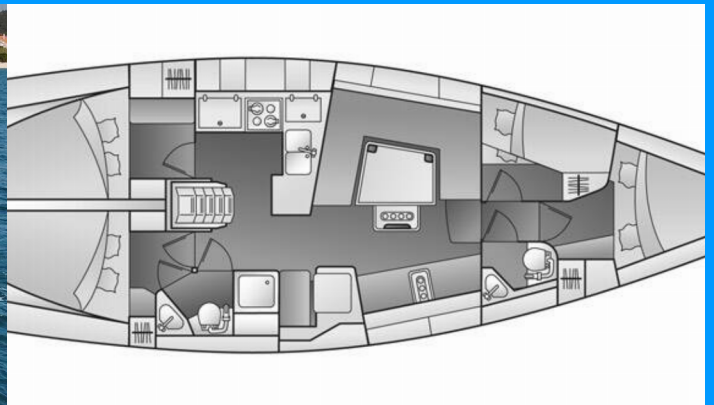

ELAN 444 IMPRESSION

Sagitta

Die Segelyacht Elan 444 Impression „Sagitta“, gebaut im Jahr 2013, ist im Sukosan, D-Marin Dalmacija Marina, - Kroatien festgemacht. Die Yacht verfügt über 4 Kabinen, bietet Platz für 8 + 2 Personen und hat 2 Toiletten/Duschen.

Sagitta

Produktionsjahr

2013

Länge

13.85 m

Cabins

4

Kojen

8 + 2

WC/Dusche

2

STANDARD-YACHTAUSSTATTUNG

Bordküche

Kühlschrank

Deckausrüstung

Beiboot, Bimini Top, Cockpittisch, Elektrische Ankerwinde, Heckdusche, Sprayhood