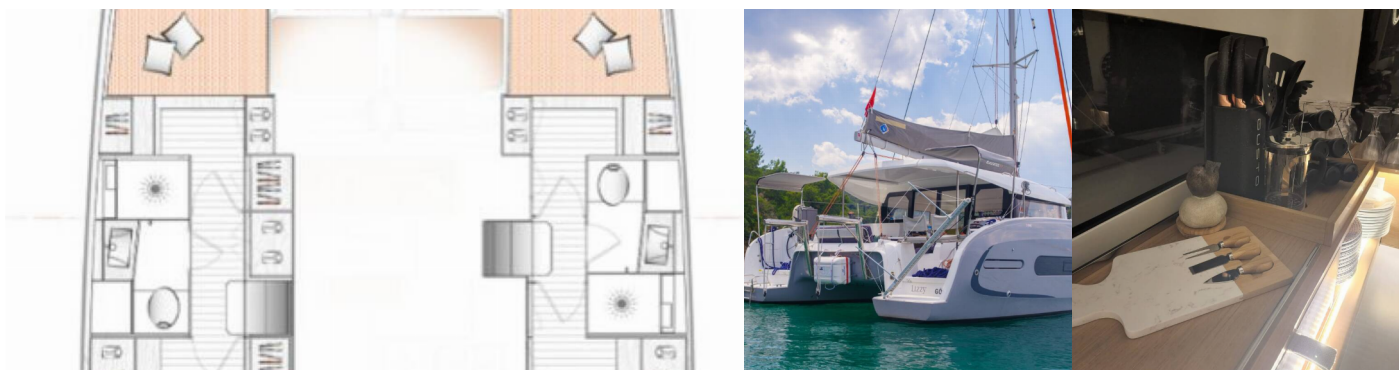

PRICE / WEEKS

05.12. - 12.12.2026

4.100 € ~~4.300 €~~

12.12. - 19.12.2026

4.100 € ~~4.300 €~~

19.12. - 26.12.2026

4.100 € ~~4.300 €~~

WEB

najachty.pl

TELEFON

+48 882 071 532

E-MAIL

biuro@najachty.pl

NAJACHTY

ul. Pi. Świętej Małgorzaty 1-2/42B, 58-100, Świdnica, Polen