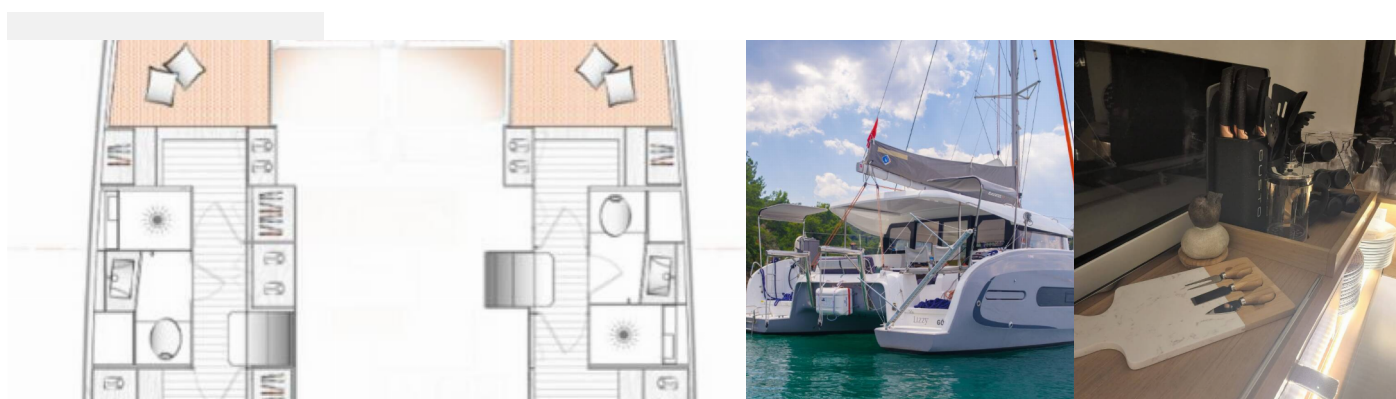

PRICE / WEEKS

16.05. - 23.05.2026 4.100 € ~~4.300 €~~	23.05. - 30.05.2026 4.100 € ~~4.300 €~~	30.05. - 06.06.2026 4.100 € ~~4.300 €~~	06.06. - 13.06.2026 4.100 € ~~4.300 €~~
13.06. - 20.06.2026 Gebucht	20.06. - 27.06.2026 Gebucht	27.06. - 04.07.2026 4.100 € ~~4.300 €~~	04.07. - 11.07.2026 4.100 € ~~4.300 €~~
11.07. - 18.07.2026 4.100 € ~~4.300 €~~	18.07. - 25.07.2026 Gebucht	25.07. - 01.08.2026 4.100 € ~~4.300 €~~	01.08. - 08.08.2026 4.100 € ~~4.300 €~~
08.08. - 15.08.2026 4.100 € ~~4.300 €~~	15.08. - 22.08.2026 Gebucht	22.08. - 29.08.2026 4.100 € ~~4.300 €~~	29.08. - 05.09.2026 4.100 € ~~4.300 €~~
05.09. - 12.09.2026 4.100 € ~~4.300 €~~	12.09. - 19.09.2026 4.100 € ~~4.300 €~~	19.09. - 26.09.2026 Gebucht	26.09. - 03.10.2026 Gebucht
03.10. - 10.10.2026 4.100 € ~~4.300 €~~	10.10. - 17.10.2026 4.100 € ~~4.300 €~~	17.10. - 24.10.2026 4.100 € ~~4.300 €~~	24.10. - 31.10.2026 4.100 € ~~4.300 €~~
31.10. - 07.11.2026 4.100 € ~~4.300 €~~	07.11. - 14.11.2026 4.100 € ~~4.300 €~~	14.11. - 21.11.2026 4.100 € ~~4.300 €~~	21.11. - 28.11.2026 4.100 € ~~4.300 €~~

WEB

najachty.pl

TELEFON

+48 882 071 532

E-MAIL

biuro@najachty.pl

NAJACHTY

ul. Pi. Świętej Małgorzaty 1-2/42B, 58-100, Świdnica, Polen