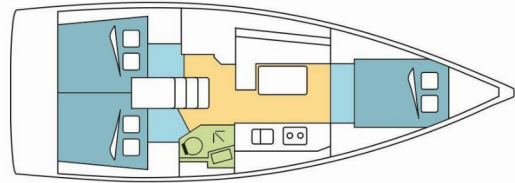

OCEANIS 38.1

Delfino

Die Segelyacht Oceanis 38.1 „Delfino“, gebaut im Jahr 2019, ist im French Atlantic, La Rochelle, - Frankreich festgemacht. Die Yacht verfügt über 3 Kabinen, bietet Platz für 6 + 2 Personen und hat 1 Toiletten/Duschen.