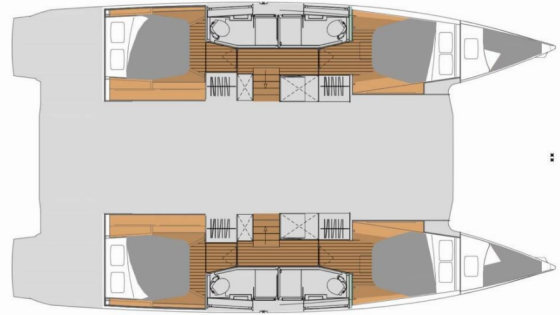

FONTAINE PAJOT ELBA 45

Shavasan

Die Katamaran Fontaine Pajot Elba 45 „Shavasan“, gebaut im Jahr 2022, ist im Phuket, Yacht Haven Marina, - Thailand festgemacht. Die Yacht verfügt über 4 + 2 Kabinen, bietet Platz für 8 + 2 Personen und hat 4 Toiletten/Duschen.

Shavasan

Produktionsjahr

2022

Länge

13.45 m

Cabins

4 + 2

Kojen