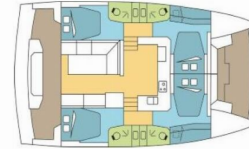

BALI CATSPACE

PRIMROSE

Die Katamaran Bali Catspace „PRIMROSE“, gebaut im Jahr 2024, ist im Polynesia, Raiatea, – Französisch Polynesien festgemacht. Die Yacht verfügt über 4 Kabinen, bietet Platz für 8 Personen und hat 4 Toiletten/Duschen.