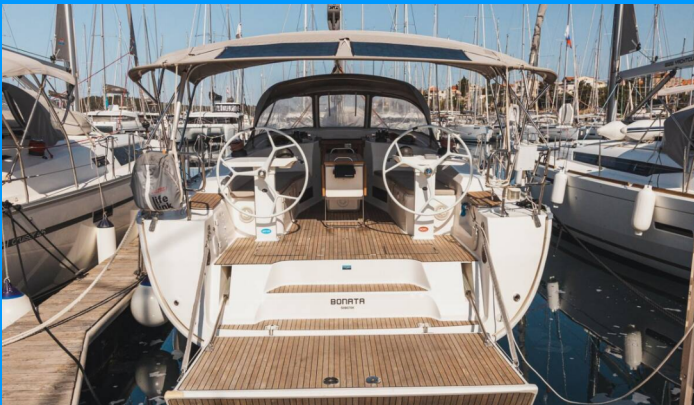

BAVARIA CRUISER 45

Bonata

Die Segelyacht Bavaria Cruiser 45 „Bonata“, gebaut im Jahr 2013, ist im Marina Mandalina, Sibenik, Sibenik - Kroatien festgemacht. Die Yacht verfügt über 4 Kabinen, bietet Platz für 8 + 2 Personen und hat 3 Toiletten/Duschen.

YACHT-SPEZIFIKATIONEN

Charterbasis

Marina Mandalina, Sibenik, Kroatien

Yacht ID

6092

Marke

Bavaria Yachtbau

Name

Bonata

Produktionsjahr

2013

Länge

14.27 m

Cabins

4

Kojen