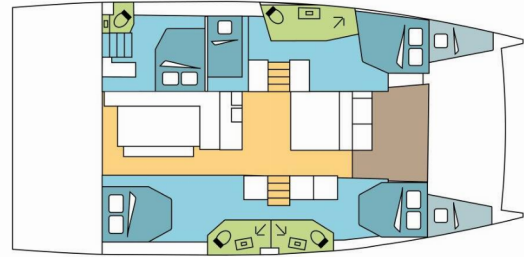

BALI 4.6

CROSSANDRA

Die Katamaran Bali 4.6 „CROSSANDRA“, gebaut im Jahr 2024, ist im St. Martin, Marina de L'Anse Marcel, - Karibik festgemacht. Die Yacht verfügt über 5 + 2 Kabinen, bietet Platz für 10 + 2 Personen und hat 4 Toiletten/Duschen.

10 + 2

Max. Passagiere

12

WC/Dusche

4

STANDARD-YACHTAUSSTATTUNG

Bordküche	Backofen (gas), Kühlschrank (House fridge freezer (635l) with chilled water, ice maker and dedicated inverter)
Deckausrüstung	Badeleiter (with large handles and teak steps), Bimini Top, Cockpittisch, Elektrische Ankerwinde, Fly sunbathing area (Flybridge sunbathing cushions (with backrests)), Flybridge, Grill (gas), Heckdusche
Interieur	Elektrische Toilette, Polsterung (Flybridge upholstery (cushions : seats and backrests) + Indoor and outdoor upholstery color beige grey), Ventilatoren in allen Kabinen
Komfort	Cockpit Kissen (Forward cockpit cushions (seats and backrests)), Fliegengitter, Sitzkissen für den Steuerstand (Helm station seat cushions (seat and backrest))
Navigation	AIS, Autopilot, GPS Kartenplotter
Segel	Electric main sail winch, Lazy bag, Lazy jacks
Sicherheitsausrüstung	UKW Funk
Unterhaltung	Fusion radio
Yachtelektrik	E-Landanschluss 220 V, Generator (11 kw 50hz 230V), Inverter, Klimaanlage (230v/50hz), Ladegerät (Combined battery charger 80 amp - inverter 12v (or 24v)/230v - 2000va), Service Batterien (130 amp), Solar Panel (5 x 100w), Wassermacher - desalinator (230v 240 l/h)