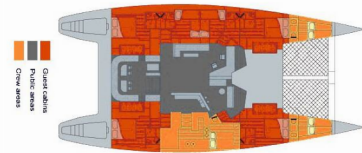

LONESTAR

Lonestar

Die Katamaran Lonestar „Lonestar“, gebaut im Jahr 2020, ist im Seychelles, Eden Island Marina, - Seychellen festgemacht.

Die Yacht verfügt über 6 + 2 Kabinen, bietet Platz für 12 + 2 + 2 Personen und hat 6 Toiletten/Duschen.

Lonestar

Produktionsjahr

2020

Länge

26.00 m

Cabins

6 + 2

Kojen