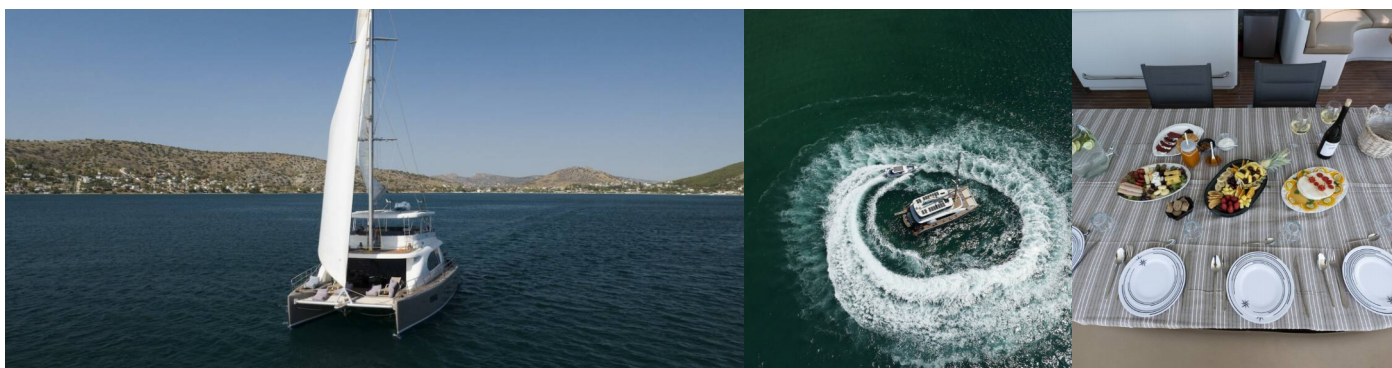

PRICE / WEEKS

30.05. - 06.06.2026 24.000 €	06.06. - 13.06.2026 24.000 €	13.06. - 20.06.2026 24.000 €	20.06. - 27.06.2026 24.000 €
27.06. - 04.07.2026 24.000 €	04.07. - 11.07.2026 32.000 €	11.07. - 18.07.2026 32.000 €	18.07. - 25.07.2026 32.000 €
25.07. - 01.08.2026 32.000 €	01.08. - 08.08.2026 32.000 €	08.08. - 15.08.2026 32.000 €	15.08. - 22.08.2026 32.000 €
22.08. - 29.08.2026 32.000 €	29.08. - 05.09.2026 26.000 €	05.09. - 12.09.2026 26.000 €	12.09. - 19.09.2026 26.000 €
19.09. - 26.09.2026 26.000 €	26.09. - 03.10.2026 20.000 €	03.10. - 10.10.2026 20.000 €	10.10. - 17.10.2026 20.000 €
17.10. - 24.10.2026 20.000 €	24.10. - 31.10.2026 20.000 €		

WEB

najachty.pl

TELEFON

+48 882 071 532

E-MAIL

biuro@najachty.pl

NAJACHTY

ul. Pi. Świętej Małgorzaty 1-2/42B, 58-100, Świdnica, Polen