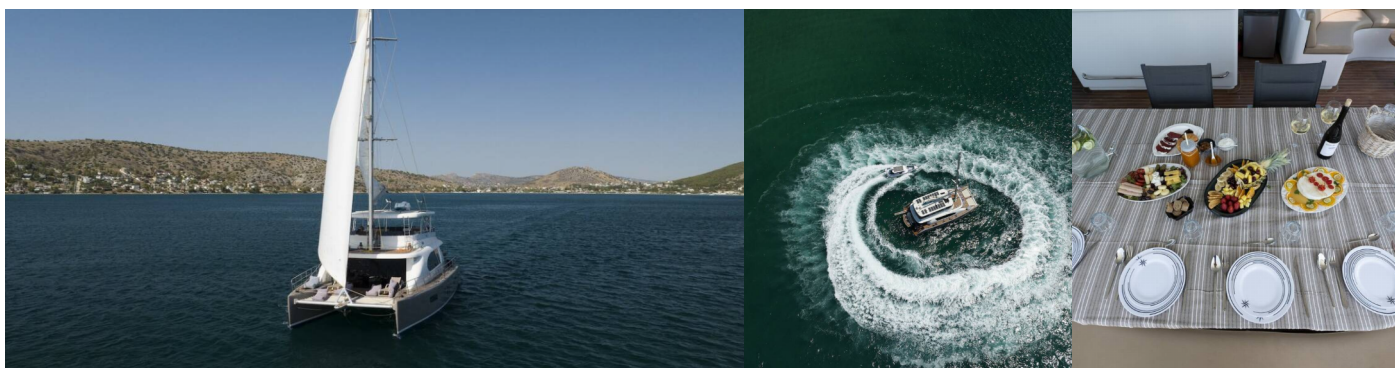

PRICE / WEEKS

01.11. - 31.12.2026

Gebucht

WEB

najachty.pl

TELEFON

+48 882 071 532

E-MAIL

biuro@najachty.pl

NAJACHTY

ul. Pi. Świętej Małgorzaty 1-2/42B, 58-100, Świdnica, Polen