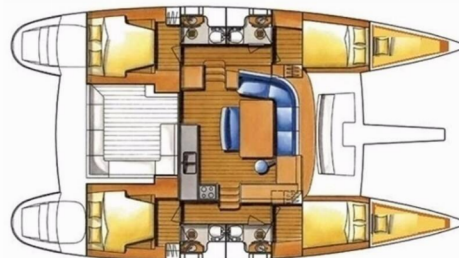

LAGOON 400 S2

Emilio

Die Katamaran Lagoon 400 S2 „Emilio“, gebaut im Jahr 2016, ist im Thailand, Koh Chang, - Thailand festgemacht. Die Yacht verfügt über 4 + 2 Kabinen, bietet Platz für 8 + 2 Personen und hat 4 Toiletten/Duschen.

Länge

11.97 m

Cabins

4 + 2

Kojen

8 + 2

Max. Passagiere

10