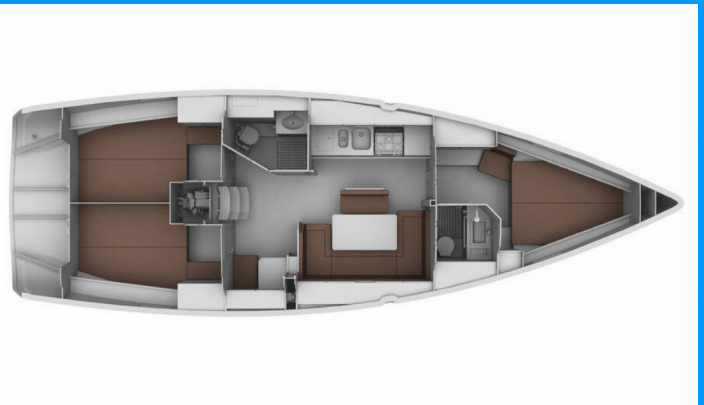

BAVARIA CRUISER 40

Sylvia

Die Segelyacht Bavaria Cruiser 40 „Sylvia“, gebaut im Jahr 2013, ist im Preveza Main Port, Preveza - Griechenland festgemacht. Die Yacht verfügt über 3 Kabinen, bietet Platz für 6 + 1 Personen und hat 2 Toiletten/Duschen.

Sylvia

Produktionsjahr

2013

Länge

12.35 m

Cabins

3

Kojen

6 + 1

WC/Dusche

2

STANDARD-YACHTAUSSTATTUNG

Deckausrüstung	Bimini Top, Elektrische Ankerwinde, Festmacher (10m, 20m, 50m), Gangway (Inox), Hydraulische Hebe Badeplattform, Rep. set f. Beiboot, Reserve Motoröl, Sprayhood
Interieur	Elektrische Toilette, Ventilatoren in allen Kabinen
Navigation	Autopilot, Bugstrahlruder, Echolot, GPS Kartenplotter - Cockpit, Tachometer, Windmesser
Sicherheitsausrüstung	Flickzeug (for sails), UKW Funk
Unterhaltung	Radio CD mp3 player
Yachtelektrik	Inverter, Service Batterien (without 1A being written), Solar Panel (2023), Starterbatterie (without 1A being written)