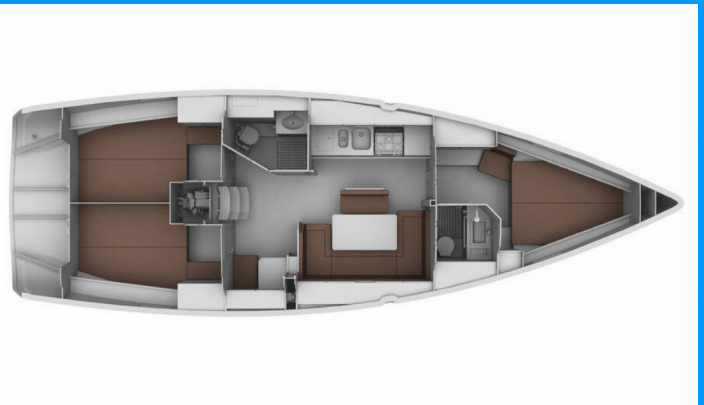

# BAVARIA CRUISER 40

Sylvia

Die Segelyacht Bavaria Cruiser 40 „Sylvia“, gebaut im Jahr 2013, ist im Preveza Main Port, Preveza - Griechenland festgemacht. Die Yacht verfügt über 3 Kabinen, bietet Platz für 6 + 1 Personen und hat 2 Toiletten/Duschen.

**Sylvia**

Produktionsjahr

**2013**

Länge

**12.35 m**

Cabins

**3**

Kojen