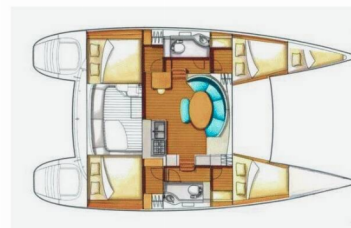

LAGOON 380

Amelie

Die Katamaran Lagoon 380 „Amelie“, gebaut im Jahr 2015, ist im Thailand, Koh Chang, - Thailand festgemacht. Die Yacht verfügt über 4 + 1 Kabinen, bietet Platz für 8 + 1 Personen und hat 2 Toiletten/Duschen.

2015

Länge

11.55 m

Cabins

4 + 1

Kojen

8 + 1

Max. Passagiere