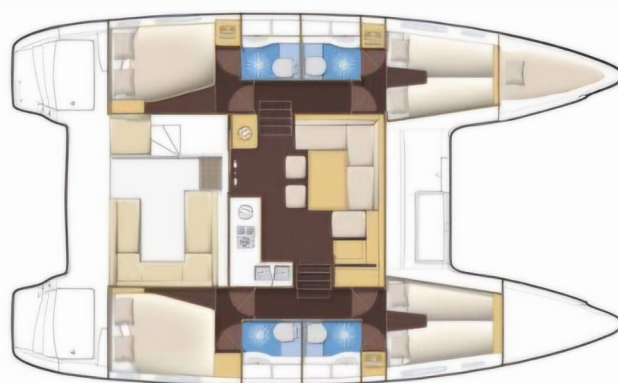

LAGOON 400 S2

Anastasia

Die Katamaran Lagoon 400 S2 „Anastasia“, gebaut im Jahr 2017, ist im Phuket, Yacht Haven Marina, - Thailand festgemacht. Die Yacht verfügt über 4 + 1 Kabinen, bietet Platz für 8 + 1 Personen und hat 4 Toiletten/Duschen.

2017

Länge

11.97 m

Cabins

4 + 1

Kojen

8 + 1

Max. Passagiere