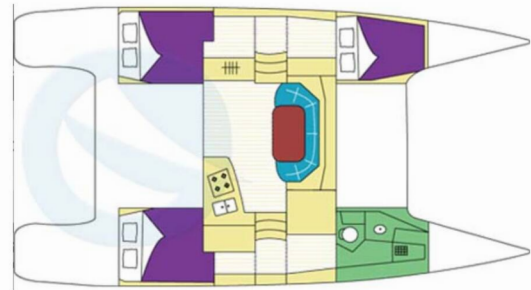

MAHE 36

Happy Eva

Die Katamaran Mahe 36 „Happy Eva“, gebaut im Jahr 2013, ist im Phuket, Yacht Haven Marina, - Thailand festgemacht. Die Yacht verfügt über 3 Kabinen, bietet Platz für 6 Personen und hat 1 Toiletten/Duschen.

Happy Eva

Produktionsjahr

2013

Länge

11.00 m

Cabins

3

Koijen