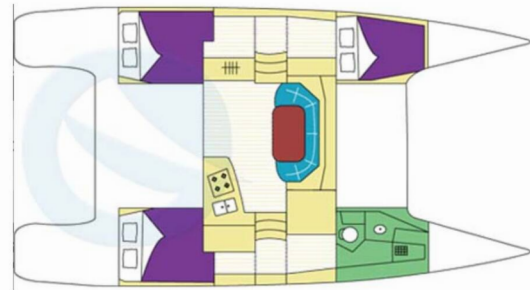

# MAHE 36

Happy Eva

Die Katamaran Mahe 36 „Happy Eva“, gebaut im Jahr 2013, ist im Phuket, Yacht Haven Marina, - Thailand festgemacht. Die Yacht verfügt über 3 Kabinen, bietet Platz für 6 Personen und hat 1 Toiletten/Duschen.

**Happy Eva**

Produktionsjahr

**2013**

Länge

**11.00 m**

Cabins

**3**

Kojen