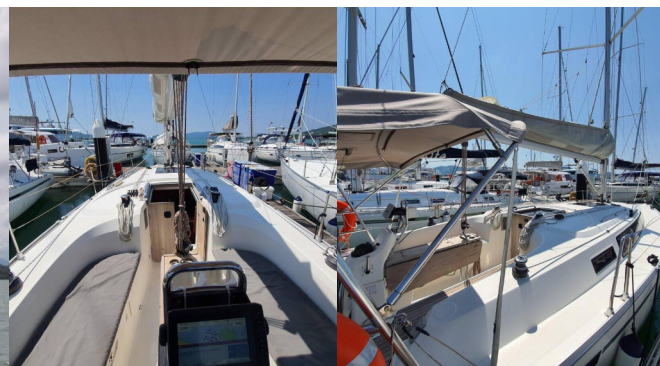

PRICE / WEEKS

02.05. - 09.05.2026 In Option	09.05. - 16.05.2026 Gebucht	16.05. - 23.05.2026 1.744 € ~~2.035 €~~	23.05. - 30.05.2026 1.744 € ~~2.035 €~~
30.05. - 06.06.2026 1.744 € ~~2.035 €~~	06.06. - 13.06.2026 1.744 € ~~2.035 €~~	13.06. - 20.06.2026 1.744 € ~~2.035 €~~	20.06. - 27.06.2026 1.744 € ~~2.035 €~~
27.06. - 04.07.2026 1.744 € ~~2.035 €~~	04.07. - 11.07.2026 1.744 € ~~2.035 €~~	11.07. - 18.07.2026 1.744 € ~~2.035 €~~	18.07. - 25.07.2026 1.744 € ~~2.035 €~~
25.07. - 01.08.2026 1.744 € ~~2.035 €~~	01.08. - 08.08.2026 1.744 € ~~2.035 €~~	08.08. - 15.08.2026 1.744 € ~~2.035 €~~	15.08. - 22.08.2026 1.744 € ~~2.035 €~~
22.08. - 29.08.2026 1.744 € ~~2.035 €~~	29.08. - 05.09.2026 1.744 € ~~2.035 €~~	05.09. - 12.09.2026 1.744 € ~~2.035 €~~	12.09. - 19.09.2026 1.744 € ~~2.035 €~~
19.09. - 26.09.2026 1.744 € ~~2.035 €~~	26.09. - 03.10.2026 1.827 € ~~2.035 €~~	03.10. - 11.10.2026 Gebucht	17.10. - 24.10.2026 1.991 € ~~2.035 €~~
24.10. - 31.10.2026 2.035 €	31.10. - 07.11.2026 2.960 €		

WEB

najachty.pl

TELEFON

+48 882 071 532

E-MAIL

biuro@najachty.pl

NAJACHTY

ul. Pi. Świętej Małgorzaty 1-2/42B, 58-100, Świdnica, Polen