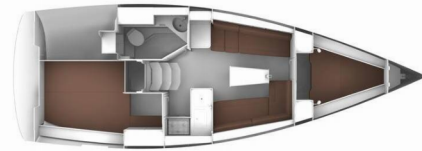

# BAVARIA CRUISER 33

Fei Jian

Die Segelyacht Bavaria Cruiser 33 „Fei Jian“, gebaut im Jahr 2013, ist im Phuket, Yacht Haven Marina, - Thailand festgemacht. Die Yacht verfügt über 2 Kabinen, bietet Platz für 4 Personen und hat 1 Toiletten/Duschen.