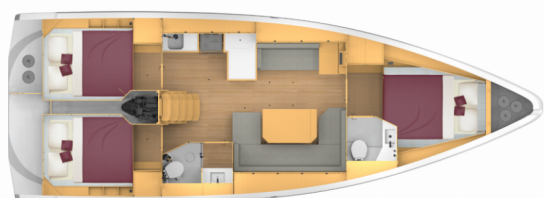

PRICE / WEEKS

16.05. - 23.05.2026 2.970 € ~~3.300 €~~	23.05. - 30.05.2026 Gebucht	30.05. - 06.06.2026 Gebucht	06.06. - 13.06.2026 3.060 € ~~3.400 €~~
13.06. - 20.06.2026 Gebucht	20.06. - 27.06.2026 3.060 € ~~3.400 €~~	27.06. - 04.07.2026 3.555 € ~~3.950 €~~	04.07. - 11.07.2026 3.555 € ~~3.950 €~~
11.07. - 18.07.2026 Gebucht	18.07. - 25.07.2026 3.690 € ~~4.100 €~~	25.07. - 08.08.2026 Gebucht	08.08. - 15.08.2026 Gebucht
15.08. - 22.08.2026 3.870 € ~~4.300 €~~	22.08. - 29.08.2026 3.735 € ~~4.150 €~~	29.08. - 05.09.2026 3.645 € ~~4.050 €~~	05.09. - 12.09.2026 3.510 € ~~3.900 €~~
12.09. - 19.09.2026 3.510 € ~~3.900 €~~	19.09. - 26.09.2026 3.150 € ~~3.500 €~~	26.09. - 03.10.2026 3.150 € ~~3.500 €~~	03.10. - 10.10.2026 2.790 € ~~3.100 €~~
10.10. - 17.10.2026 2.790 € ~~3.100 €~~	17.10. - 24.10.2026 2.790 € ~~3.100 €~~	24.10. - 31.10.2026 2.790 € ~~3.100 €~~	31.10. - 07.11.2026 2.790 € ~~3.100 €~~
07.11. - 14.11.2026 2.790 € ~~3.100 €~~	14.11. - 21.11.2026 2.790 € ~~3.100 €~~	21.11. - 28.11.2026 2.790 € ~~3.100 €~~	28.11. - 05.12.2026 2.790 € ~~3.100 €~~

WEB

najachty.pl

TELEFON

+48 882 071 532

E-MAIL

biuro@najachty.pl

NAJACHTY

ul. Pi. Świętej Małgorzaty 1-2/42B, 58-100, Świdnica, Polen