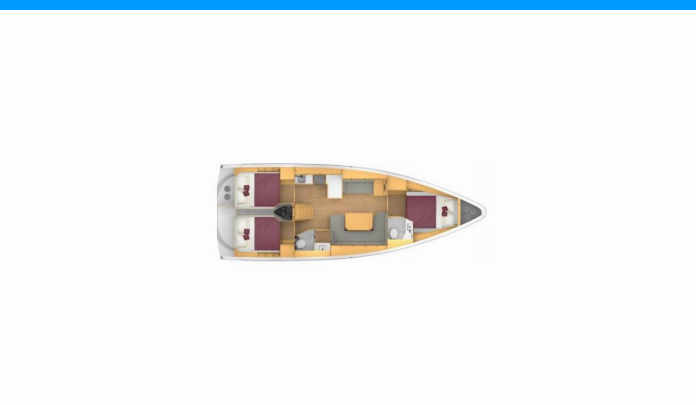

# BAVARIA C42

Supereva

Die Segelyacht Bavaria C42 „Supereva“, gebaut im Jahr 2023, ist im Porto di Cecina, - Italien festgemacht. Die Yacht verfügt über 3 Kabinen, bietet Platz für 6 + 1 Personen und hat 2 Toiletten/Duschen.

**Supereva**

Produktionsjahr

**2023**

Länge

**12.40 m**

Cabins

**3**

Kojen