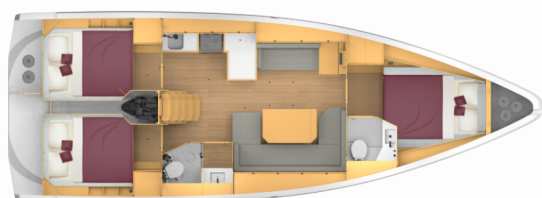

PRICE / WEEKS

25.04. - 02.05.2026 2.835 € ~~3.150 €~~	02.05. - 09.05.2026 2.835 € ~~3.150 €~~	09.05. - 16.05.2026 2.970 € ~~3.300 €~~	16.05. - 23.05.2026 2.970 € ~~3.300 €~~
23.05. - 30.05.2026 In Option	30.05. - 06.06.2026 Gebucht	06.06. - 13.06.2026 3.060 € ~~3.400 €~~	13.06. - 20.06.2026 Gebucht
20.06. - 27.06.2026 3.060 € ~~3.400 €~~	27.06. - 04.07.2026 3.555 € ~~3.950 €~~	04.07. - 11.07.2026 3.555 € ~~3.950 €~~	11.07. - 18.07.2026 Gebucht
18.07. - 25.07.2026 3.690 € ~~4.100 €~~	25.07. - 08.08.2026 Gebucht	08.08. - 15.08.2026 3.951 € ~~4.390 €~~	15.08. - 22.08.2026 3.951 € ~~4.390 €~~
22.08. - 29.08.2026 3.735 € ~~4.150 €~~	29.08. - 05.09.2026 3.645 € ~~4.050 €~~	05.09. - 12.09.2026 3.510 € ~~3.900 €~~	12.09. - 19.09.2026 3.510 € ~~3.900 €~~
19.09. - 26.09.2026 3.150 € ~~3.500 €~~	26.09. - 03.10.2026 3.150 € ~~3.500 €~~	03.10. - 10.10.2026 2.790 € ~~3.100 €~~	10.10. - 17.10.2026 2.790 € ~~3.100 €~~
17.10. - 24.10.2026 2.790 € ~~3.100 €~~	24.10. - 31.10.2026 2.790 € ~~3.100 €~~	31.10. - 07.11.2026 2.790 € ~~3.100 €~~	

WEB

najachty.pl

TELEFON

+48 882 071 532

E-MAIL

biuro@najachty.pl

NAJACHTY

ul. Pi. Świętej Małgorzaty 1-2/42B, 58-100, Świdnica, Polen