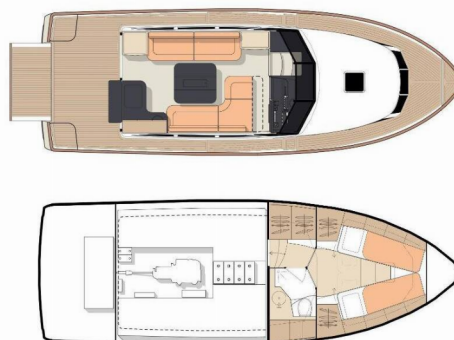

GREENLINE 33

Ondine

Die Motoryacht Greenline 33 „Ondine“, gebaut im Jahr 2023, ist im Marina Punat, Krk, Punat (Krk) - Kroatien festgemacht.

Die Yacht verfügt über 1 Kabinen, bietet Platz für 2 + 3 Personen und hat 1 Toiletten/Duschen.

Ondine

Produktionsjahr

2023

Länge

9.99 m

Cabins

1

Kojes

2 + 3

Max. Passagiere

6

WC/Dusche

1

STANDARD-YACHTAUSSTATTUNG

Bordküche	Herd (Induktion), Kühlschrank (full size fridge and freezer), Tiefkühlfach, Warmes Wasser
Deckausrüstung	Badeplattform (Elektrische Badeplattform mit Fernbedienung), Beiboot, Elektrische Ankerwinde, Fender, Festmacher, Teak im Cockpit (Öko-Teak-Deck)
Interieur	Eiche Innenraum (Möbel in silberner Eiche), Elektrische Toilette, Verwandelbarer Tisch im Salon
Komfort	Cockpit Kissen, Decksiegepolster
Navigation	Autopilot (SIMRAD AP44 VRF), Bugstrahlruder, GPS Kartenplotter (SIMRAD Chartplotter NSS evo3S 9-inch), Heckstrahlruder, LED Positionslichter, Radar
Sicherheitsausrüstung	Nebelhorn, UKW Funk
Unterhaltung	Außenlautsprecher (Fusion 2-way speakers), Fusion radio (Apollo MS-RA770 Marine Entertainment system, AM/FM/Wi-Fi/USB/BT streaming), Indoor-Lautsprecher (Fusion 2-way speakers), TV, Wi-Fi Internet (Gratis)
Yachtelektrik	Batterien (2x 160Ah LiFePo Victron 4.1 kW), DSC station, Heizung (Dieselheizung, vier Steckdosen (Salon, Frontscheibe, Toilette, Eignerkabine)), Inverter (Automatisches Inverter-Ladegerät 12V / 3000W / 120A), Klimaanlage, Service Batterien (2x 160Ah LiFePo Victron 4.1 kW), Solar Panel (6 x Photovoltaikmodule im Aufbaudach integriert, 1,98 kW.)