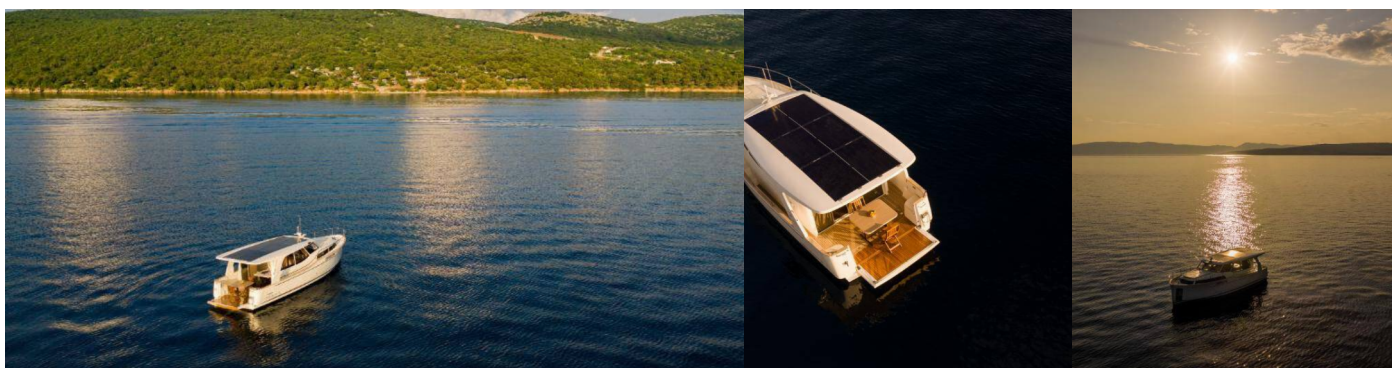

PRICE / WEEKS

16.05. - 23.05.2026 2.034 € ~~2.590 €~~	23.05. - 30.05.2026 2.348 € ~~2.990 €~~	30.05. - 06.06.2026 Gebucht	06.06. - 13.06.2026 Gebucht
13.06. - 20.06.2026 Gebucht	20.06. - 27.06.2026 Gebucht	27.06. - 04.07.2026 3.384 € ~~3.890 €~~	04.07. - 11.07.2026 Gebucht
11.07. - 18.07.2026 Gebucht	18.07. - 25.07.2026 Gebucht	25.07. - 01.08.2026 Gebucht	01.08. - 08.08.2026 3.384 € ~~3.890 €~~
08.08. - 15.08.2026 3.384 € ~~3.890 €~~	15.08. - 22.08.2026 In Option	22.08. - 29.08.2026 2.949 € ~~3.390 €~~	29.08. - 05.09.2026 2.949 € ~~3.390 €~~
05.09. - 12.09.2026 Gebucht	12.09. - 19.09.2026 Gebucht	19.09. - 26.09.2026 1.992 € ~~2.290 €~~	26.09. - 03.10.2026 1.992 € ~~2.290 €~~
03.10. - 10.10.2026 1.992 € ~~2.290 €~~	10.10. - 17.10.2026 1.992 € ~~2.290 €~~	18.10. - 24.10.2026 Gebucht	25.10. - 31.12.2026 Gebucht

WEB

najachty.pl

TELEFON

+48 882 071 532

E-MAIL

biuro@najachty.pl

NAJACHTY

ul. Pi. Świętej Małgorzaty 1-2/42B, 58-100, Świdnica, Polen