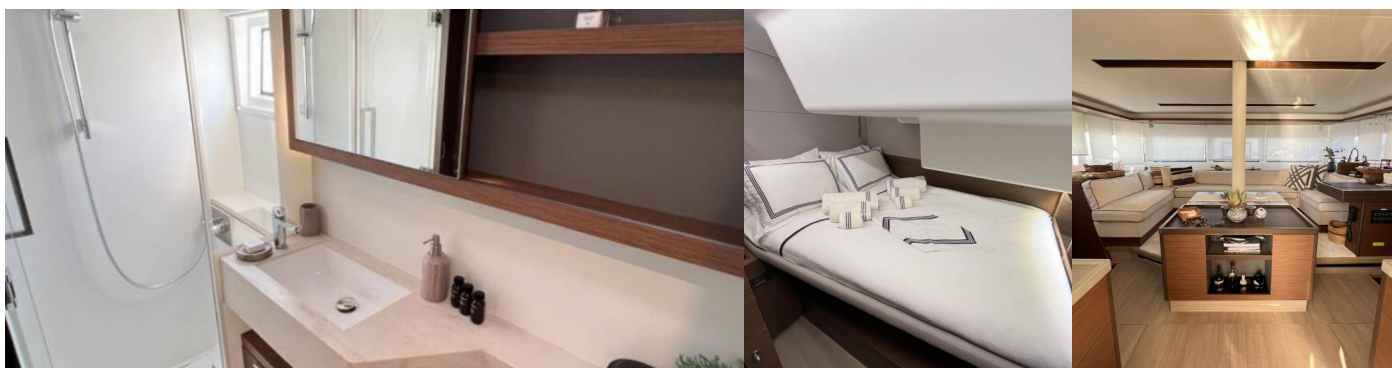

PRICE / WEEKS

25.04. - 02.05.2026 8.050 € ~~11.500 €~~	02.05. - 09.05.2026 9.016 € ~~11.500 €~~	09.05. - 16.05.2026 Gebucht	16.05. - 23.05.2026 10.143 € ~~11.500 €~~
23.05. - 30.05.2026 11.270 € ~~11.500 €~~	30.05. - 06.06.2026 13.000 €	06.06. - 27.06.2026 Gebucht	27.06. - 04.07.2026 13.500 €
04.07. - 11.07.2026 14.500 €	11.07. - 25.07.2026 Gebucht	25.07. - 01.08.2026 14.500 €	01.08. - 08.08.2026 14.500 €
08.08. - 15.08.2026 Gebucht	15.08. - 22.08.2026 14.500 €	22.08. - 29.08.2026 14.500 €	29.08. - 05.09.2026 14.500 €
05.09. - 12.09.2026 14.500 €	12.09. - 19.09.2026 14.500 €	19.09. - 26.09.2026 14.500 €	26.09. - 03.10.2026 13.500 €
03.10. - 10.10.2026 Gebucht	10.10. - 17.10.2026 13.500 €	17.10. - 24.10.2026 13.500 €	24.10. - 31.10.2026 13.500 €
31.10. - 07.11.2026 13.500 €			

WEB

najachty.pl

TELEFON

+48 882 071 532

E-MAIL

biuro@najachty.pl

NAJACHTY

ul. Pi. Świętej Małgorzaty 1-2/42B, 58-100, Świdnica, Polen