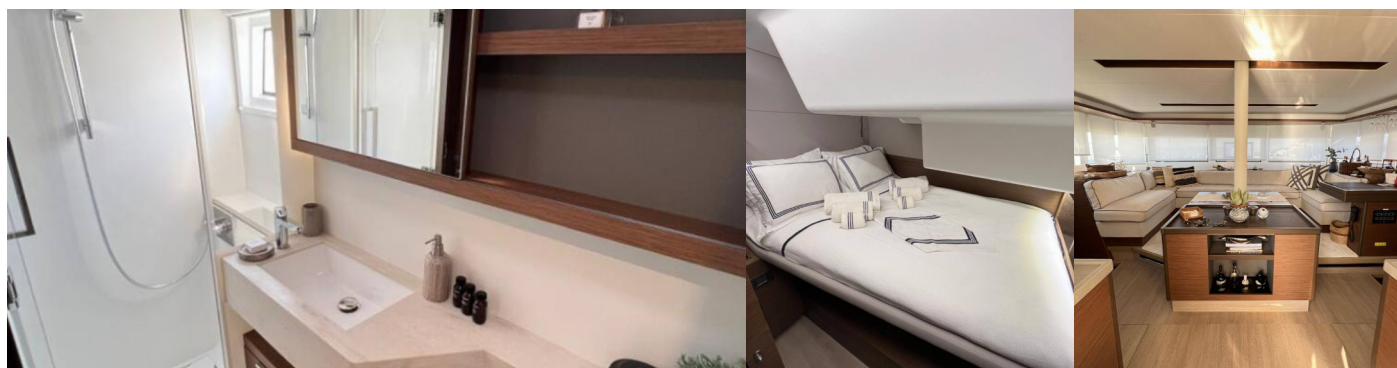

PRICE / WEEKS

07.11. - 14.11.2026

13.500 €

14.11. - 21.11.2026

11.200 €

21.11. - 28.11.2026

10.200 €

28.11. - 05.12.2026

7.500 €

05.12. - 12.12.2026

7.500 €

12.12. - 19.12.2026

7.500 €

19.12. - 26.12.2026

7.500 €

WEB

najachty.pl

TELEFON

+48 882 071 532

E-MAIL

biuro@najachty.pl

NAJACHTY

ul. Pi. Świętej Małgorzaty 1-2/42B, 58-100, Świdnica, Polen