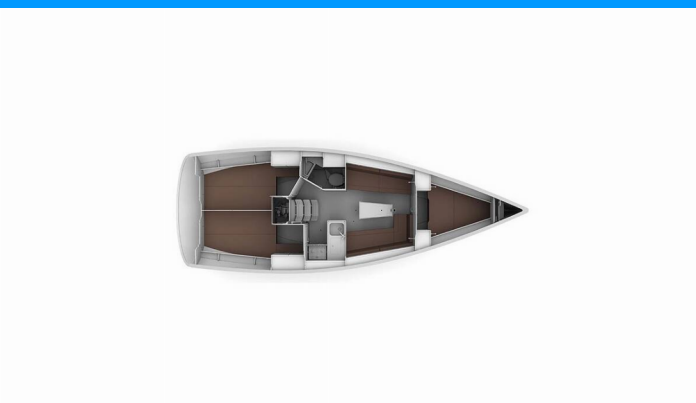

BAVARIA CRUISER 34

Lilith

Die Segelyacht Bavaria Cruiser 34 „Lilith“, gebaut im Jahr 2023, ist im ACI Marina Split, Split - Kroatien festgemacht. Die Yacht verfügt über 3 Kabinen, bietet Platz für 6 + 1 Personen und hat 1 Toiletten/Duschen.

YACHT-SPEZIFIKATIONEN

Charterbasis

ACI Marina Split, Kroatien

Yacht ID

5921

Marke

Bavaria Yachtbau

Name

Lilith

Produktionsjahr

2023

Länge

9.99 m

Cabins

3

Kojes