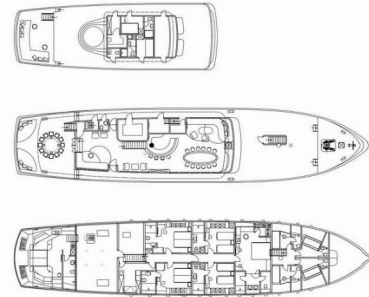

# CORSARIO

Corsario

Die Luxus-Segelyacht Corsario „Corsario“, gebaut im Jahr 2019, ist im Split Harbour, - Kroatien festgemacht. Die Yacht verfügt über 6 Kabinen, bietet Platz für 12 Personen und hat 6 Toiletten/Duschen.

## YACHT-SPEZIFIKATIONEN

Charterbasis

**Split Harbour, Kroatien**

Yacht ID

**5920**

Marke

**Custom Made**

Name

**Corsario**

Produktionsjahr

**2019**

Länge

**48.00 m**

Cabins

**6**

Kojen