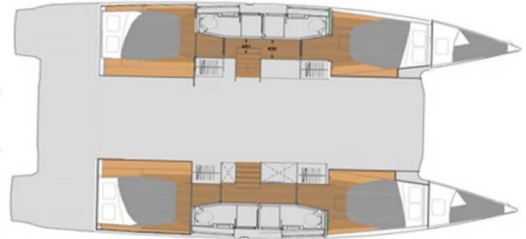

FONTAINE PAJOT ELBA 45

Limin'_X

Die Katamaran Fontaine Pajot Elba 45 „Limin'_X“, gebaut im Jahr 2024, ist im BVI, Tortola, Nanny Cay Marina, - Britische Jungferninseln (BVI) festgemacht. Die Yacht verfügt über 4 + 1 Kabinen, bietet Platz für 8 + 1 Personen und hat 4 + 1 Toiletten/Duschen.

Limin'_X

Produktionsjahr

2024

Länge

13.45 m

Cabins

4 + 1

Kojen