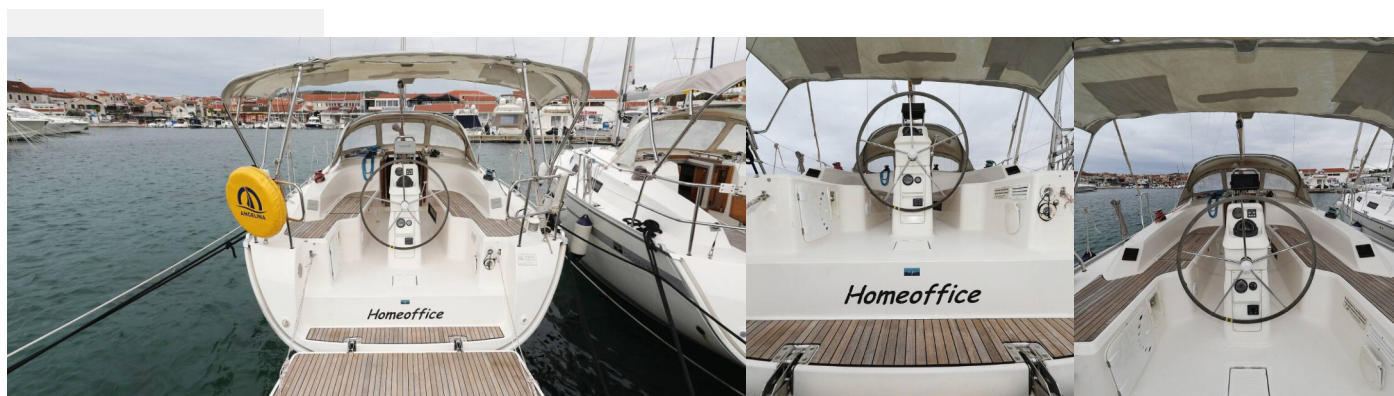

PRICE / WEEKS

02.05. - 09.05.2026 690 € ~~1.150 €~~	09.05. - 16.05.2026 780 € ~~1.300 €~~	16.05. - 23.05.2026 870 € ~~1.450 €~~	23.05. - 30.05.2026 878 € ~~1.350 €~~
30.05. - 06.06.2026 In Option	06.06. - 13.06.2026 1.240 € ~~1.550 €~~	13.06. - 20.06.2026 1.120 € ~~1.600 €~~	20.06. - 27.06.2026 Gebucht
27.06. - 04.07.2026 Gebucht	04.07. - 11.07.2026 Gebucht	11.07. - 18.07.2026 Gebucht	18.07. - 25.07.2026 1.538 € ~~2.050 €~~
25.07. - 01.08.2026 1.645 € ~~2.350 €~~	01.08. - 08.08.2026 Gebucht	08.08. - 15.08.2026 1.575 € ~~2.250 €~~	15.08. - 22.08.2026 1.435 € ~~2.050 €~~
22.08. - 29.08.2026 Gebucht	29.08. - 05.09.2026 Gebucht	05.09. - 12.09.2026 1.203 € ~~1.850 €~~	12.09. - 19.09.2026 1.050 € ~~1.750 €~~
19.09. - 26.09.2026 1.040 € ~~1.300 €~~	26.09. - 03.10.2026 Gebucht	03.10. - 10.10.2026 720 € ~~1.200 €~~	10.10. - 17.10.2026 720 € ~~1.200 €~~
17.10. - 24.10.2026 720 € ~~1.200 €~~	24.10. - 31.10.2026 720 € ~~1.200 €~~	31.10. - 07.11.2026 720 € ~~1.200 €~~	07.11. - 14.11.2026 720 € ~~1.200 €~~

WEB

najachty.pl

TELEFON

+48 882 071 532

E-MAIL

biuro@najachty.pl

NAJACHTY

ul. Pi. Świętej Małgorzaty 1-2/42B, 58-100, Świdnica, Polen