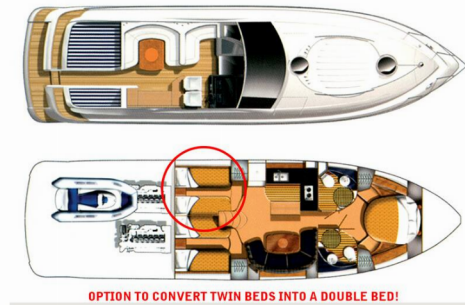

FAIRLINE TARGA 52 GT

Katrin

Die Motoryacht Fairline Targa 52 GT „Katrin“, gebaut im Jahr 2008, ist im Marina Mandalina, Sibenik, Sibenik - Kroatien festgemacht. Die Yacht verfügt über 3 Kabinen, bietet Platz für 6 + 2 Personen und hat 2 Toiletten/Duschen.