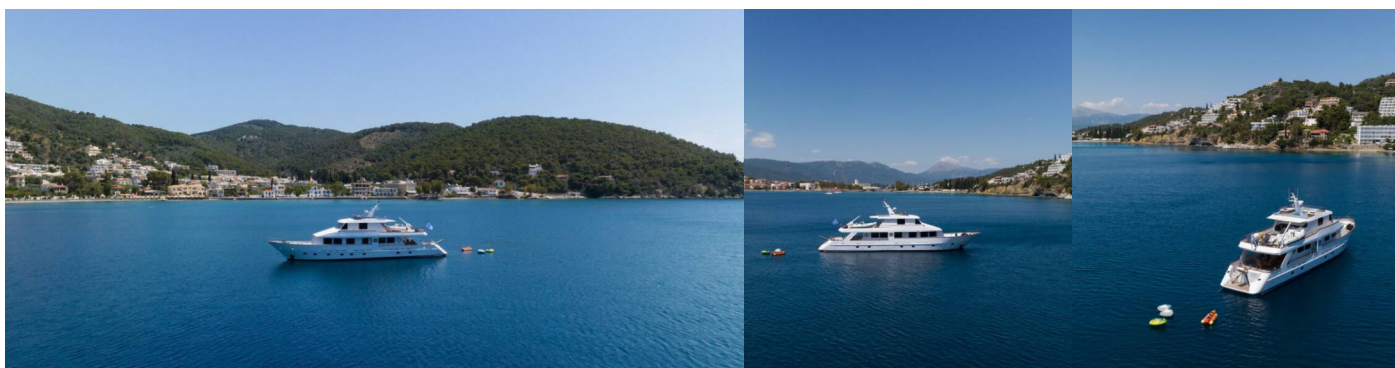

PRICE / WEEKS

25.04. - 02.05.2026 29.380 €	02.05. - 09.05.2026 29.380 €	09.05. - 16.05.2026 29.380 €	16.05. - 23.05.2026 29.380 €
23.05. - 30.05.2026 29.380 €	30.05. - 06.06.2026 29.380 €	06.06. - 13.06.2026 29.380 €	13.06. - 20.06.2026 29.380 €
20.06. - 27.06.2026 29.380 €	27.06. - 04.07.2026 33.900 €	04.07. - 11.07.2026 33.900 €	11.07. - 18.07.2026 33.900 €
19.07. - 01.08.2026 Gebucht	01.08. - 08.08.2026 33.900 €	10.08. - 01.09.2026 Gebucht	05.09. - 12.09.2026 33.900 €
12.09. - 19.09.2026 29.380 €	19.09. - 26.09.2026 29.380 €	26.09. - 03.10.2026 29.380 €	03.10. - 10.10.2026 29.380 €
10.10. - 17.10.2026 29.380 €	17.10. - 24.10.2026 29.380 €	24.10. - 31.10.2026 29.380 €	31.10. - 07.11.2026 29.380 €

WEB

najachty.pl

TELEFON

+48 882 071 532

E-MAIL

biuro@najachty.pl

NAJACHTY

ul. Pi. Świętej Małgorzaty 1-2/42B, 58-100, Świdnica, Polen