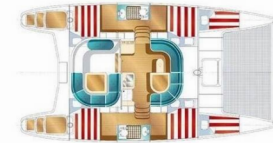

NAUTITECH 40

Rapido

Die Katamaran Nautitech 40 „Rapido“, gebaut im Jahr 2008, ist im ACI Marina Split, Split - Kroatien festgemacht. Die Yacht verfügt über 4 + 2 Kabinen, bietet Platz für 8 + 2 Personen und hat 2 Toiletten/Duschen.

Rapido

Produktionsjahr

2008

Länge

11.98 m

Cabins

4 + 2

Kojen