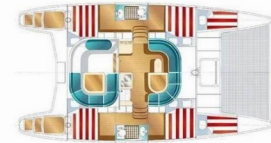

NAUTITECH 40

Rapido

Die Katamaran Nautitech 40 „Rapido“, gebaut im Jahr 2008, ist im ACI Marina Split, Split - Kroatien festgemacht. Die Yacht verfügt über 4 + 2 Kabinen, bietet Platz für 8 + 2 Personen und hat 2 Toiletten/Duschen.

Rapido

Produktionsjahr

2008

Länge

11.98 m

Cabins

4 + 2

Kojen