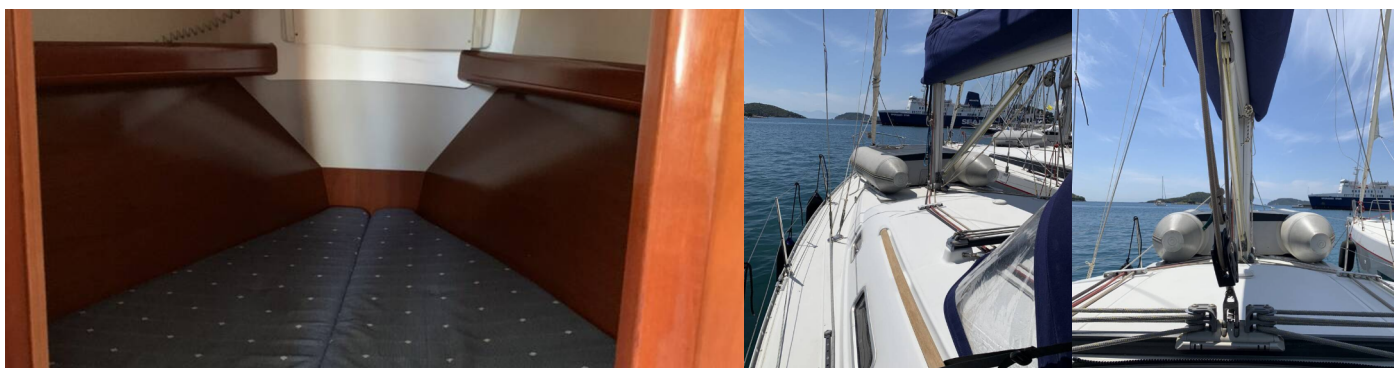

PRICE / WEEKS

07.11. - 14.11.2026

990 € ~~1.100 €~~

14.11. - 21.11.2026

990 € ~~1.100 €~~

21.11. - 28.11.2026

990 € ~~1.100 €~~

28.11. - 05.12.2026

990 € ~~1.100 €~~

05.12. - 12.12.2026

990 € ~~1.100 €~~

12.12. - 19.12.2026

990 € ~~1.100 €~~

19.12. - 26.12.2026

990 € ~~1.100 €~~

WEB

najachty.pl

TELEFON

+48 882 071 532

E-MAIL

biuro@najachty.pl

NAJACHTY

ul. Pi. Świętej Małgorzaty 1-2/42B, 58-100, Świdnica, Polen