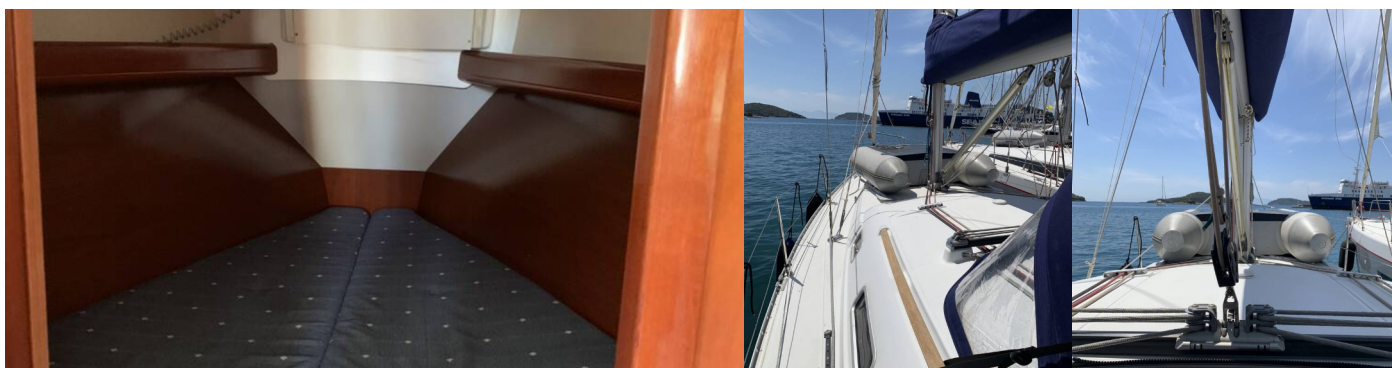

PRICE / WEEKS

02.05. - 09.05.2026 1.238 € ~~1.650 €~~	09.05. - 16.05.2026 Gebucht	16.05. - 23.05.2026 1.155 € ~~1.650 €~~	23.05. - 30.05.2026 1.155 € ~~1.650 €~~
30.05. - 06.06.2026 1.540 € ~~2.200 €~~	06.06. - 13.06.2026 1.540 € ~~2.200 €~~	13.06. - 20.06.2026 Gebucht	20.06. - 27.06.2026 1.850 € ~~2.500 €~~
27.06. - 04.07.2026 1.850 € ~~2.500 €~~	04.07. - 11.07.2026 Gebucht	11.07. - 18.07.2026 Gebucht	18.07. - 01.08.2026 Gebucht
01.08. - 08.08.2026 2.100 € ~~2.800 €~~	08.08. - 15.08.2026 Gebucht	15.08. - 22.08.2026 2.100 € ~~2.800 €~~	22.08. - 29.08.2026 1.950 € ~~2.600 €~~
29.08. - 05.09.2026 1.950 € ~~2.600 €~~	05.09. - 12.09.2026 1.950 € ~~2.600 €~~	12.09. - 19.09.2026 Gebucht	19.09. - 26.09.2026 Gebucht
26.09. - 03.10.2026 1.760 € ~~2.200 €~~	03.10. - 10.10.2026 1.403 € ~~1.650 €~~	10.10. - 17.10.2026 1.403 € ~~1.650 €~~	17.10. - 24.10.2026 Gebucht
24.10. - 31.10.2026 990 € ~~1.100 €~~	31.10. - 07.11.2026 990 € ~~1.100 €~~		

WEB

najachty.pl

TELEFON

+48 882 071 532

E-MAIL

biuro@najachty.pl

NAJACHTY

ul. Pi. Świętej Małgorzaty 1-2/42B, 58-100, Świdnica, Polen