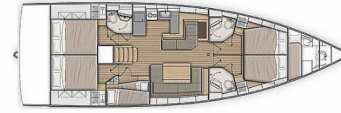

OCEANIS 51.1

Captain George

Die Segelyacht Oceanis 51.1 „Captain George“, gebaut im Jahr 2020, ist im Skiathos, - Griechenland festgemacht. Die Yacht verfügt über 5 + 1 Kabinen, bietet Platz für 10 + 1 + 1 Personen und hat 3 Toiletten/Duschen.

Captain George

Produktionsjahr

2020

Länge

15.94 m

Cabins

5 + 1

Kojen