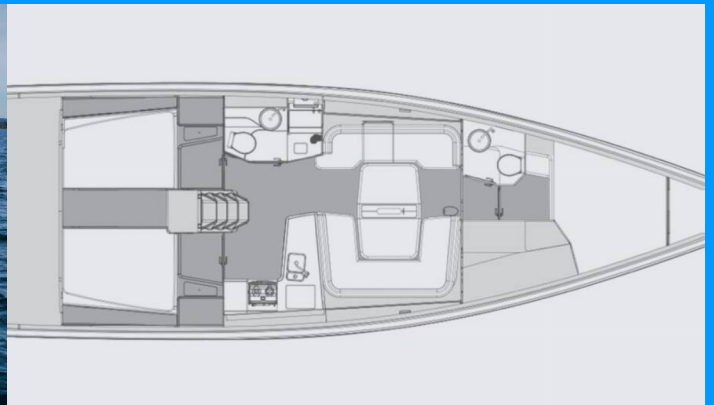

ELAN E6

Loki

Die Segelyacht Elan E6 „Loki“, gebaut im Jahr 2023, ist im Marina Pirovac, - Kroatien festgemacht. Die Yacht verfügt über 4 Kabinen, bietet Platz für 8 + 2 Personen und hat 2 Toiletten/Duschen.

Loki

Produktionsjahr

2023

Länge

15.30 m

Cabins

4

Kojen