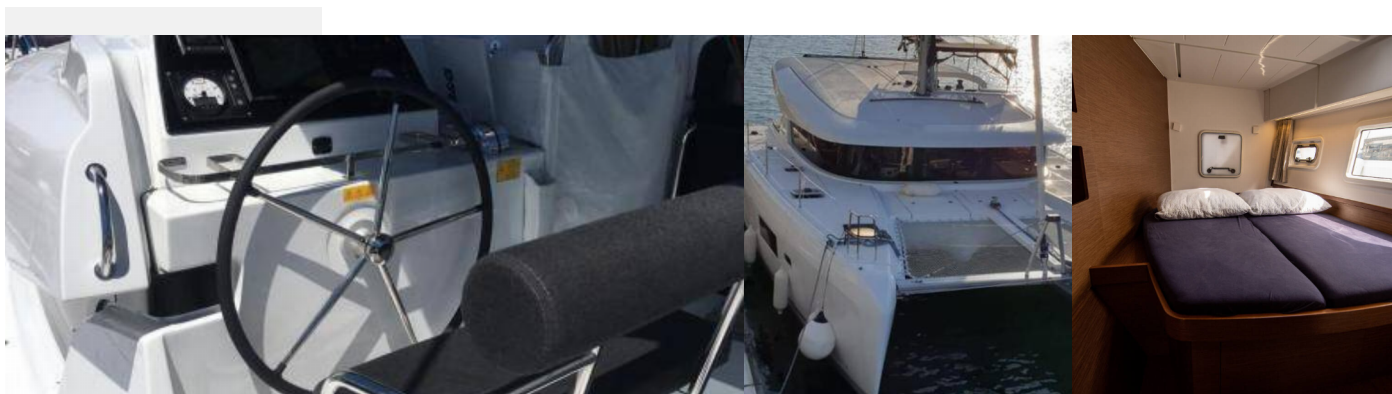

PRICE / WEEKS

16.05. - 23.05.2026 3.510 € ~~3.900 €~~	23.05. - 30.05.2026 Gebucht	30.05. - 06.06.2026 Gebucht	06.06. - 13.06.2026 4.851 € ~~5.390 €~~
13.06. - 20.06.2026 Gebucht	20.06. - 27.06.2026 Gebucht	27.06. - 04.07.2026 4.923 € ~~5.470 €~~	04.07. - 11.07.2026 4.923 € ~~5.470 €~~
11.07. - 18.07.2026 6.030 € ~~6.700 €~~	18.07. - 25.07.2026 Gebucht	25.07. - 01.08.2026 Gebucht	01.08. - 08.08.2026 In Option
08.08. - 15.08.2026 Gebucht	15.08. - 22.08.2026 Gebucht	22.08. - 29.08.2026 5.130 € ~~5.700 €~~	29.08. - 05.09.2026 Gebucht
05.09. - 12.09.2026 Gebucht	12.09. - 19.09.2026 4.536 € ~~5.040 €~~	19.09. - 26.09.2026 Gebucht	26.09. - 03.10.2026 3.510 € ~~3.900 €~~
03.10. - 10.10.2026 3.510 € ~~3.900 €~~	10.10. - 17.10.2026 3.510 € ~~3.900 €~~	17.10. - 24.10.2026 3.510 € ~~3.900 €~~	24.10. - 31.10.2026 3.510 € ~~3.900 €~~
31.10. - 07.11.2026 3.510 € ~~3.900 €~~	07.11. - 14.11.2026 3.510 € ~~3.900 €~~	14.11. - 21.11.2026 3.510 € ~~3.900 €~~	21.11. - 28.11.2026 3.510 € ~~3.900 €~~

WEB

najachty.pl

TELEFON

+48 882 071 532

E-MAIL

biuro@najachty.pl

NAJACHTY

ul. Pi. Świętej Małgorzaty 1-2/42B, 58-100, Świdnica, Polen