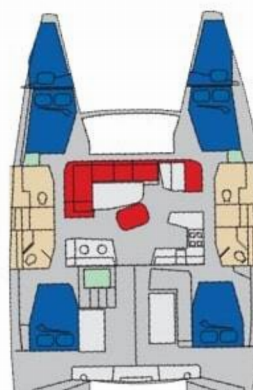

LAGOON 42

Marepiatto

Die Katamaran Lagoon 42 „Marepiatto“, gebaut im Jahr 2019, ist im Salerno, - Italien festgemacht. Die Yacht verfügt über 4 Kabinen, bietet Platz für 8 + 2 + 2 Personen und hat 4 Toiletten/Duschen.

YACHT-SPEZIFIKATIONEN

Charterbasis

Salerno, Italien

Yacht ID

5697

Marke

Lagoon-Bénéteau

Name

Marepiatto

Produktionsjahr

2019

Länge

12.80 m

Cabins

4

Kojen

8 + 2 + 2

WC/Dusche

4

STANDARD-YACHTAUSSTATTUNG

Deckausrüstung	Bimini Top, Elektrische Ankerwinde
Interieur	Verwandelbarer Tisch im Salon
Navigation	Autopilot, GPS Kartenplotter, Log, Speed - Geschwindigkeit-messgerät, Depth-echolot
Segel	Electric main sail winch
Sicherheitsausrüstung	UKW Funk
Unterhaltung	Radio CD-Spieler