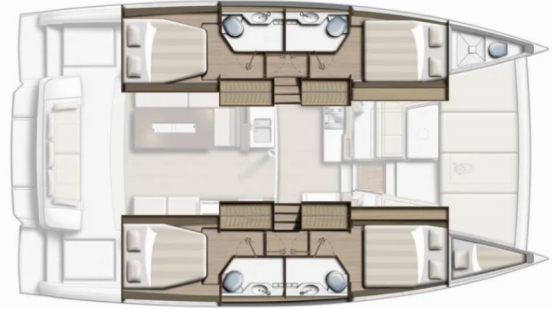

BALI 4.2

Blue Navy

Die Katamaran Bali 4.2 „Blue Navy“, gebaut im Jahr 2022, ist im Lefkas, Nikiana Marina, - Griechenland festgemacht. Die Yacht verfügt über 4 + 2 Kabinen, bietet Platz für 8 + 2 Personen und hat 4 + 1 Toiletten/Duschen.

Blue Navy

Produktionsjahr

2022

Länge

12.85 m

Cabins

4 + 2

Kojen

8 + 2

WC/Dusche

4 + 1

STANDARD-YACHTAUSSTATTUNG

Bordküche

Eiswürfelmaschine, Kühlschrank, Pantryausrüstung, Tiefkühlfach (325 lt)

Deckausrüstung

Bimini Top, Elektrische Ankerwinde, Heckdusche, Sprayhood