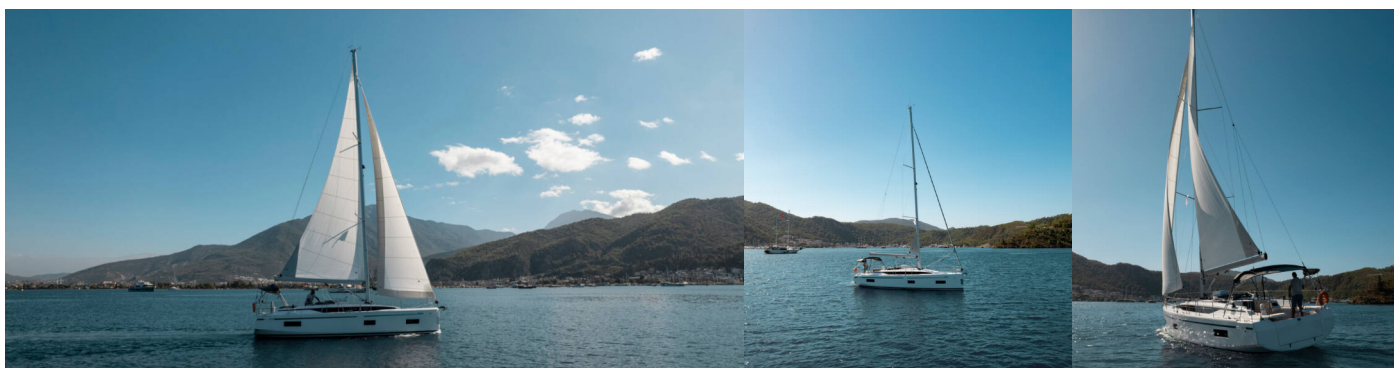

PRICE / WEEKS

25.04. - 02.05.2026 2.890 €	02.05. - 09.05.2026 Gebucht	09.05. - 16.05.2026 2.890 €	16.05. - 23.05.2026 Gebucht
23.05. - 30.05.2026 Gebucht	30.05. - 06.06.2026 In Option	06.06. - 13.06.2026 3.190 €	13.06. - 20.06.2026 Gebucht
20.06. - 27.06.2026 Gebucht	27.06. - 04.07.2026 2.233 € ~~3.190 €~~	04.07. - 11.07.2026 Gebucht	11.07. - 18.07.2026 Gebucht
18.07. - 25.07.2026 2.233 € ~~3.190 €~~	25.07. - 01.08.2026 2.233 € ~~3.190 €~~	01.08. - 08.08.2026 2.233 € ~~3.190 €~~	08.08. - 15.08.2026 2.233 € ~~3.190 €~~
15.08. - 22.08.2026 2.233 € ~~3.190 €~~	22.08. - 29.08.2026 2.373 € ~~3.390 €~~	29.08. - 05.09.2026 2.373 € ~~3.390 €~~	05.09. - 12.09.2026 3.390 €
12.09. - 19.09.2026 3.390 €	19.09. - 26.09.2026 3.390 €	26.09. - 03.10.2026 3.390 €	03.10. - 10.10.2026 3.390 €
10.10. - 17.10.2026 3.390 €	17.10. - 24.10.2026 3.390 €	24.10. - 31.10.2026 3.390 €	31.10. - 07.11.2026 2.390 €

WEB

najachty.pl

TELEFON

+48 882 071 532

E-MAIL

biuro@najachty.pl

NAJACHTY

ul. Pi. Świętej Małgorzaty 1-2/42B, 58-100, Świdnica, Polen