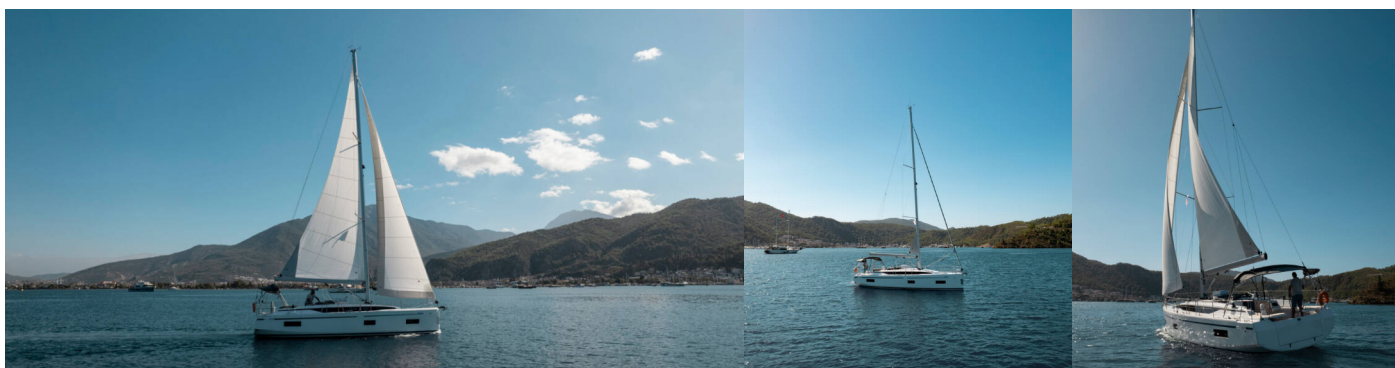

PRICE / WEEKS

07.11. - 14.11.2026

2.390 €

14.11. - 21.11.2026

1.890 €

21.11. - 28.11.2026

1.890 €

28.11. - 05.12.2026

1.890 €

05.12. - 12.12.2026

1.890 €

12.12. - 19.12.2026

1.890 €

19.12. - 26.12.2026

1.890 €

WEB

najachty.pl

TELEFON

+48 882 071 532

E-MAIL

biuro@najachty.pl

NAJACHTY

ul. Pi. Świętej Małgorzaty 1-2/42B, 58-100, Świdnica, Polen