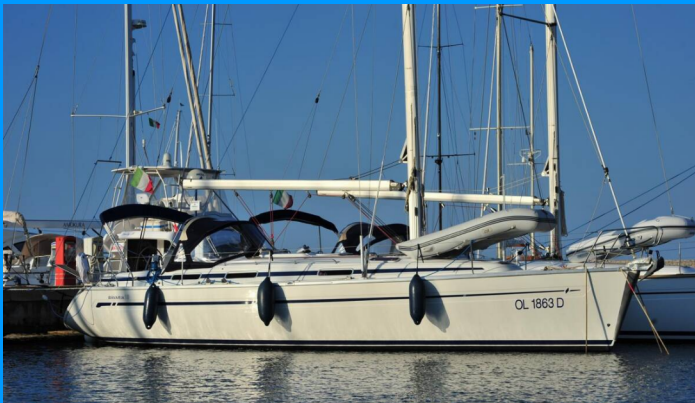

BAVARIA 38

Tommy

Die Segelyacht Bavaria 38 „Tommy“, gebaut im Jahr 2004, ist im Sardinia, Punta Nuraghe, - Italien festgemacht. Die Yacht verfügt über 3 Kabinen, bietet Platz für 6 Personen und hat 1 Toiletten/Duschen.

YACHT-SPEZIFIKATIONEN

Charterbasis

Sardinia, Punta Nuraghe, Italien

Yacht ID

5657

Marke

Bavaria Yachtbau

Name

Tommy

Produktionsjahr

2004

Länge

11.91 m

Cabins

3

Kojen