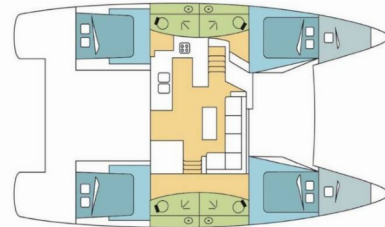

# FONTAINE PAJOT ELBA 45 SMART ELECTRIC

PANSY

Die Katamaran Fontaine Pajot Elba 45 SMART ELECTRIC „PANSY“, gebaut im Jahr 2023, ist im Olbia, - Italien festgemacht. Die Yacht verfügt über 4 + 2 Kabinen, bietet Platz für 8 + 2 + 2 Personen und hat 4 Toiletten/Duschen.