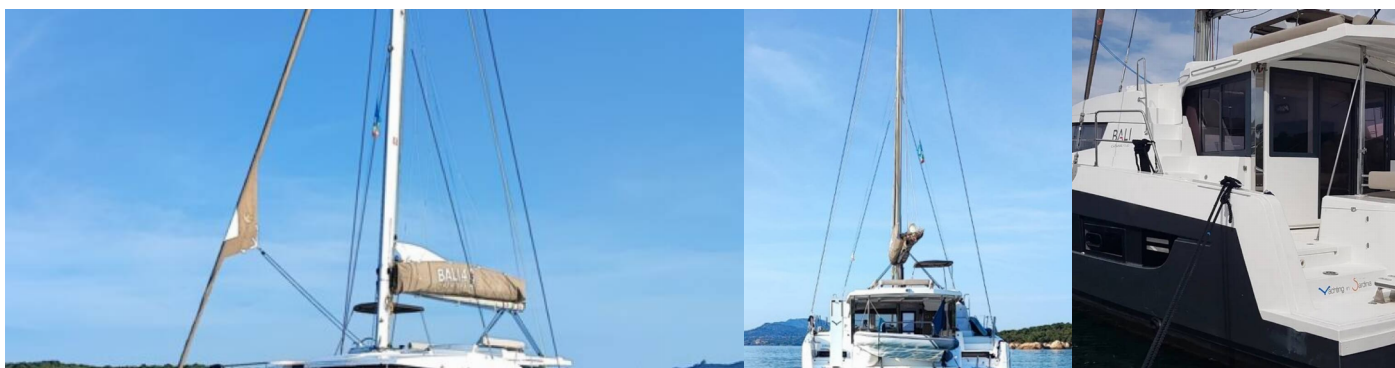

PRICE / WEEKS

16.05. - 23.05.2026 3.818 € ~~7.070 €~~	23.05. - 30.05.2026 4.349 € ~~7.630 €~~	30.05. - 06.06.2026 Gebucht	06.06. - 13.06.2026 4.025 € ~~8.750 €~~
13.06. - 20.06.2026 Gebucht	20.06. - 27.06.2026 Gebucht	27.06. - 04.07.2026 In Option	04.07. - 11.07.2026 Gebucht
11.07. - 18.07.2026 Gebucht	18.07. - 25.07.2026 In Option	25.07. - 01.08.2026 Gebucht	01.08. - 15.08.2026 Gebucht
15.08. - 22.08.2026 7.743 € ~~14.890 €~~	22.08. - 29.08.2026 7.381 € ~~12.100 €~~	29.08. - 05.09.2026 6.590 € ~~11.170 €~~	05.09. - 12.09.2026 6.366 € ~~10.790 €~~
12.09. - 19.09.2026 Gebucht	19.09. - 26.09.2026 Gebucht	26.09. - 03.10.2026 Gebucht	03.10. - 10.10.2026 4.171 € ~~7.070 €~~
10.10. - 17.10.2026 3.623 € ~~6.140 €~~	17.10. - 24.10.2026 2.657 € ~~5.210 €~~	24.10. - 31.10.2026 2.565 € ~~5.030 €~~	31.10. - 07.11.2026 2.517 € ~~4.840 €~~
07.11. - 14.11.2026 2.837 € ~~4.650 €~~	14.11. - 21.11.2026 2.637 € ~~4.470 €~~	21.11. - 28.11.2026 2.525 € ~~4.280 €~~	28.11. - 05.12.2026 2.454 € ~~4.090 €~~

WEB

najachty.pl

TELEFON

+48 882 071 532

E-MAIL

biuro@najachty.pl

NAJACHTY

ul. Pi. Świętej Małgorzaty 1-2/42B, 58-100, Świdnica, Polen