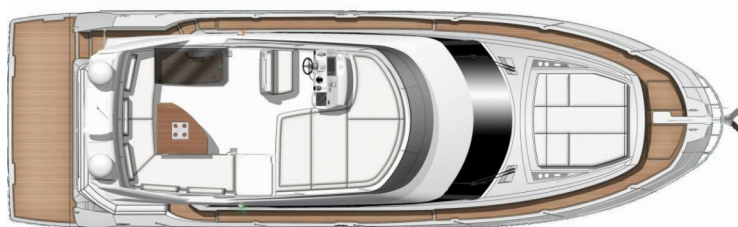

PRICE / WEEKS

25.04. - 02.05.2026 9.609 € ~~11.900 €~~	02.05. - 09.05.2026 9.609 € ~~11.900 €~~	09.05. - 16.05.2026 9.609 € ~~11.900 €~~	16.05. - 23.05.2026 9.932 € ~~12.300 €~~
26.05. - 05.06.2026 Gebucht	06.06. - 13.06.2026 11.224 € ~~13.900 €~~	13.06. - 20.06.2026 11.224 € ~~13.900 €~~	20.06. - 27.06.2026 11.224 € ~~13.900 €~~
27.06. - 04.07.2026 11.224 € ~~13.900 €~~	04.07. - 11.07.2026 11.224 € ~~13.900 €~~	11.07. - 18.07.2026 11.224 € ~~13.900 €~~	18.07. - 25.07.2026 Gebucht
25.07. - 01.08.2026 Gebucht	01.08. - 08.08.2026 11.224 € ~~13.900 €~~	08.08. - 15.08.2026 11.224 € ~~13.900 €~~	15.08. - 22.08.2026 9.932 € ~~12.300 €~~
22.08. - 29.08.2026 9.932 € ~~12.300 €~~	29.08. - 05.09.2026 10.175 € ~~11.900 €~~	05.09. - 12.09.2026 10.175 € ~~11.900 €~~	12.09. - 19.09.2026 10.175 € ~~11.900 €~~
19.09. - 26.09.2026 10.175 € ~~11.900 €~~	26.09. - 03.10.2026 10.175 € ~~11.900 €~~	03.10. - 10.10.2026 10.175 € ~~11.900 €~~	10.10. - 17.10.2026 10.175 € ~~11.900 €~~
17.10. - 24.10.2026 10.175 € ~~11.900 €~~	24.10. - 31.10.2026 10.175 € ~~11.900 €~~	31.10. - 07.11.2026 10.175 € ~~11.900 €~~	

WEB

najachty.pl

TELEFON

+48 882 071 532

E-MAIL

biuro@najachty.pl

NAJACHTY

ul. Pi. Świętej Małgorzaty 1-2/42B, 58-100, Świdnica, Polen