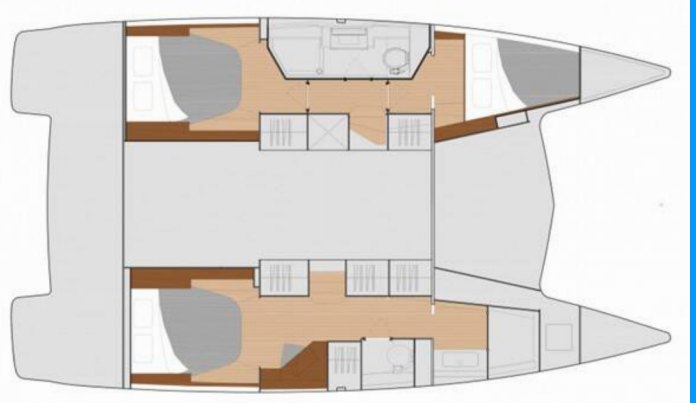

FONTAINE PAJOT ISLA 40

Scarlet Ibis

Die Katamaran Fontaine Pajot Isla 40 „Scarlet Ibis“, gebaut im Jahr 2023, ist im BVI, Tortola, Nanny Cay Marina, – Britische Jungferninseln (BVI) festgemacht. Die Yacht verfügt über 3 Kabinen, bietet Platz für 6 Personen und hat 2 Toiletten/Duschen.