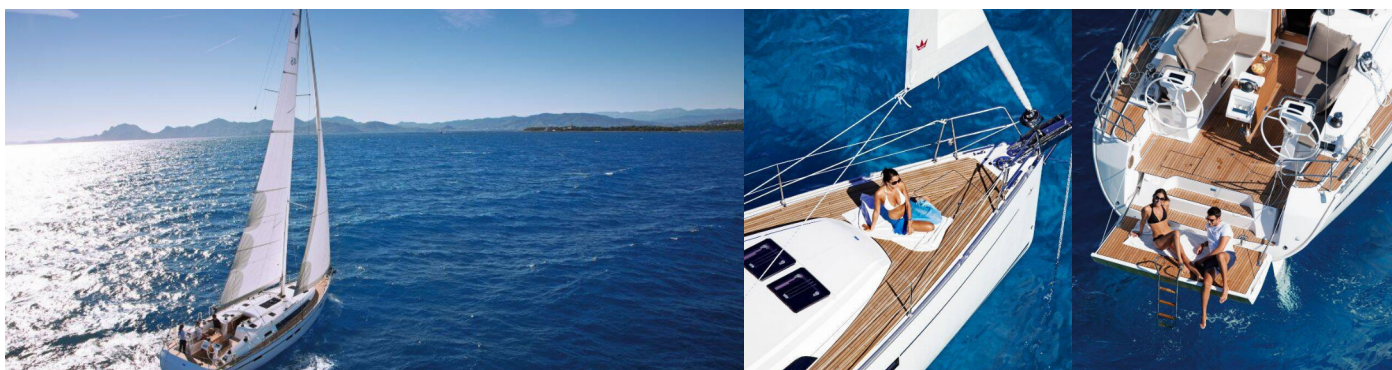

PRICE / WEEKS

16.05. - 23.05.2026 Gebucht	23.05. - 30.05.2026 Gebucht	30.05. - 06.06.2026 3.200 € ~~3.556 €~~	06.06. - 13.06.2026 Gebucht
13.06. - 20.06.2026 Gebucht	20.06. - 27.06.2026 Gebucht	27.06. - 11.07.2026 Gebucht	11.07. - 18.07.2026 3.900 € ~~4.333 €~~
18.07. - 25.07.2026 Gebucht	25.07. - 08.08.2026 Gebucht	08.08. - 22.08.2026 Gebucht	22.08. - 29.08.2026 Gebucht
29.08. - 12.09.2026 Gebucht	12.09. - 19.09.2026 Gebucht	19.09. - 26.09.2026 Gebucht	26.09. - 03.10.2026 Gebucht
03.10. - 10.10.2026 Gebucht	10.10. - 17.10.2026 2.501 € ~~2.556 €~~	17.10. - 24.10.2026 1.800 € ~~2.000 €~~	24.10. - 31.10.2026 1.800 € ~~2.000 €~~
31.10. - 07.11.2026 1.800 € ~~2.000 €~~	07.11. - 14.11.2026 1.800 € ~~2.000 €~~	14.11. - 21.11.2026 1.800 € ~~2.000 €~~	21.11. - 28.11.2026 1.800 € ~~2.000 €~~
28.11. - 05.12.2026 1.800 € ~~2.000 €~~			

WEB

najachty.pl

TELEFON

+48 882 071 532

E-MAIL

biuro@najachty.pl

NAJACHTY

ul. Pi. Świętej Małgorzaty 1-2/42B, 58-100, Świdnica, Polen