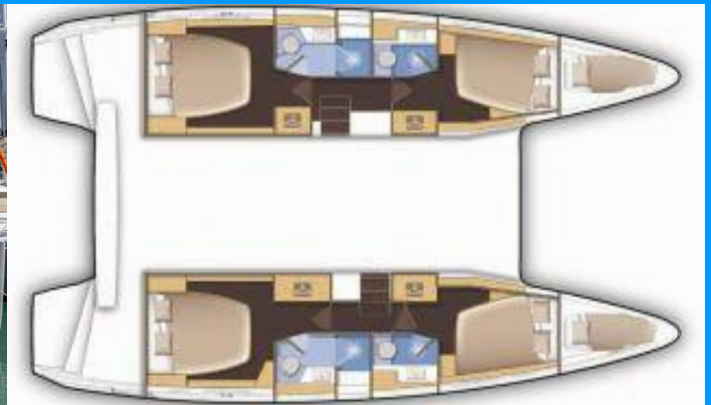

LAGOON 39

Deep Blue

Die Katamaran Lagoon 39 „Deep Blue“, gebaut im Jahr 2016, ist im Lefkas main port, Lefkas - Griechenland festgemacht.

Die Yacht verfügt über 4 + 2 Kabinen, bietet Platz für 8 + 2 Personen und hat 4 Toiletten/Duschen.

Deep Blue

Produktionsjahr

2016

Länge

11.74 m

Cabins

4 + 2

Kojen

8 + 2

Max. Passagiere

10

WC/Dusche

4

STANDARD-YACHTAUSSTATTUNG

Bordküche	Backofen, Tiefkühlfach, Warmes Wasser, Wasserpumpe
Deckausrüstung	Auxiliary Anker (Reserve Anker), Badeleiter, Beiboot, Bilgenpumpe - Manuell, Bimini Top, Bootshaken, Bootsmannstuhl, Cockpittisch, Elektrische Ankerwinde, Fender, Festmacher, Gangway, Heckdusche, Sprayhood, Winschkurbeln
Interieur	Barometer, Elektrische Toilette
Komfort	Bettwäsche und Handtücher, Cockpit Kissen
Navigation	Autopilot, Compass, Echolot, GPS, GPS Kartenplotter, Komplette Navigationsausrüstung, Log/speed instrument, Positionslampe, Radar, Radarreflektor, Windmesser
Segel	Elektrische Winsch
Sicherheitsausrüstung	EPIRB-Distress radio beacons, Erste-Hilfe-Kit (Bordapotheke), Fäkalientank, Feuerlöscher, Kinderschwimmweste, Leuchtraketen, Lifebelts, Nebelhorn, Notpinne, Rettungsinsel, Rettungsringe, Schwimmwesten, UKW Funk, Werkzeugset
Unterhaltung	Außenlautsprecher, CD Player, Indoor-Lautsprecher, Radio, Unterwasserbeleuchtung
Yachtelektrik	E-Landanschluss 220 V, elektrische Bilgenpumpe, Ladegerät, Shore Netzkabel, Solar Panel, Starterbatterie