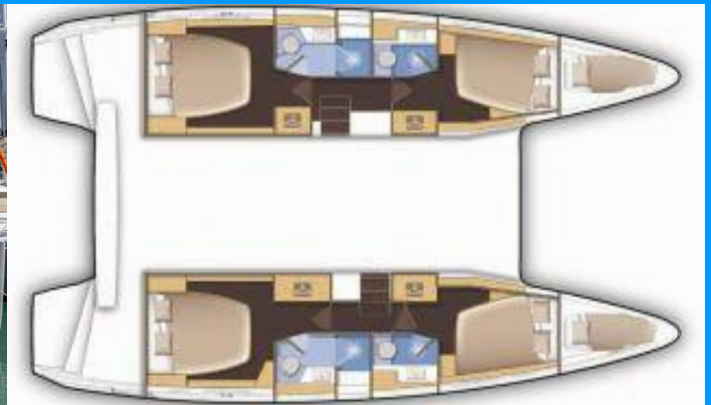

# LAGOON 39

Deep Blue

Die Katamaran Lagoon 39 „Deep Blue“, gebaut im Jahr 2016, ist im Lefkas main port, Lefkas - Griechenland festgemacht.

Die Yacht verfügt über 4 + 2 Kabinen, bietet Platz für 8 + 2 Personen und hat 4 Toiletten/Duschen.