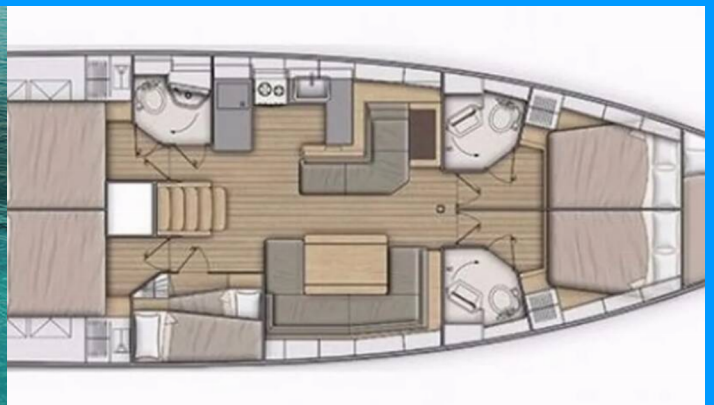

OCEANIS 51.1

Retsina

Die Segelyacht Oceanis 51.1 „Retsina“, gebaut im Jahr 2020, ist im Lefkas main port, Lefkas - Griechenland festgemacht. Die Yacht verfügt über 5 + 1 Kabinen, bietet Platz für 10 + 1 + 1 Personen und hat 3 + 1 Toiletten/Duschen.

Deckausrüstung

Badeplattform, Beiboot, Bimini Top, Bootsmannstuhl, Heckdusche

Interieur

Elektrische Toilette, Innendusche

Komfort

Decken, Handtücher, Polster

Navigation

Autopilot, Bugstrahlruder, GPS Kartenplotter - Cockpit, Radarreflektor