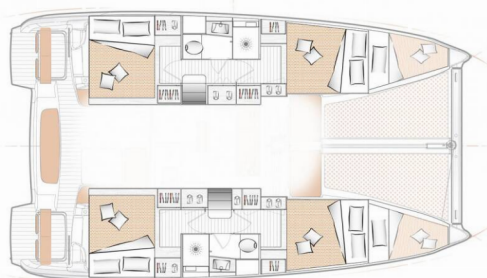

PRICE / WEEKS

25.04. - 02.05.2026 1.600 € ~~2.000 €~~	02.05. - 09.05.2026 1.800 € ~~2.250 €~~	09.05. - 16.05.2026 Gebucht	16.05. - 23.05.2026 2.600 € ~~3.250 €~~
23.05. - 30.05.2026 Gebucht	30.05. - 06.06.2026 Gebucht	06.06. - 13.06.2026 3.920 € ~~4.900 €~~	13.06. - 20.06.2026 4.505 € ~~5.300 €~~
20.06. - 27.06.2026 4.599 € ~~5.410 €~~	27.06. - 04.07.2026 4.947 € ~~5.820 €~~	04.07. - 13.07.2026 Gebucht	13.07. - 21.07.2026 Gebucht
21.07. - 27.07.2026 Gebucht	27.07. - 06.08.2026 Gebucht	06.08. - 10.08.2026 Gebucht	10.08. - 15.08.2026 Gebucht
15.08. - 22.08.2026 5.202 € ~~6.120 €~~	22.08. - 29.08.2026 5.100 € ~~6.000 €~~	29.08. - 05.09.2026 4.947 € ~~5.820 €~~	05.09. - 12.09.2026 4.505 € ~~5.300 €~~
12.09. - 19.09.2026 In Option	19.09. - 26.09.2026 3.570 € ~~4.200 €~~	26.09. - 03.10.2026 Gebucht	03.10. - 10.10.2026 Gebucht
10.10. - 17.10.2026 1.920 € ~~2.400 €~~	17.10. - 24.10.2026 1.920 € ~~2.400 €~~	24.10. - 31.10.2026 1.920 € ~~2.400 €~~	31.10. - 07.11.2026 1.920 € ~~2.400 €~~

WEB

najachty.pl

TELEFON

+48 882 071 532

E-MAIL

biuro@najachty.pl

NAJACHTY

ul. Pi. Świętej Małgorzaty 1-2/42B, 58-100, Świdnica, Polen