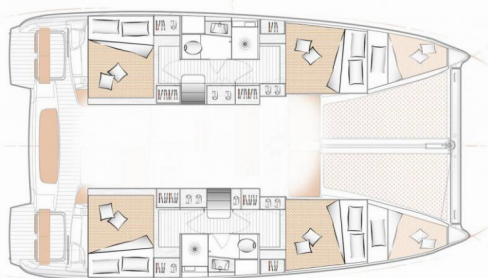

PRICE / WEEKS

07.11. - 14.11.2026

1.920 € ~~2.400 €~~

14.11. - 21.11.2026

1.920 € ~~2.400 €~~

21.11. - 30.12.2026

Gebucht

WEB

najachty.pl

TELEFON

+48 882 071 532

E-MAIL

biuro@najachty.pl

NAJACHTY

ul. Pi. Świętej Małgorzaty 1-2/42B, 58-100, Świdnica, Polen