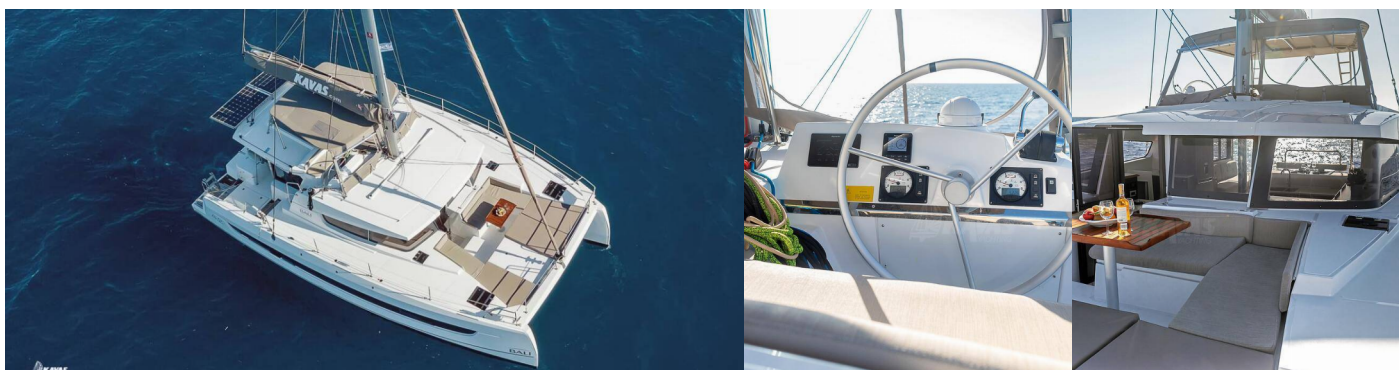

PRICE / WEEKS

05.12. - 12.12.2026

4.850 €

12.12. - 19.12.2026

4.850 €

19.12. - 26.12.2026

4.850 €

WEB

najachty.pl

TELEFON

+48 882 071 532

E-MAIL

biuro@najachty.pl

NAJACHTY

ul. Pi. Świętej Małgorzaty 1-2/42B, 58-100, Świdnica, Polen