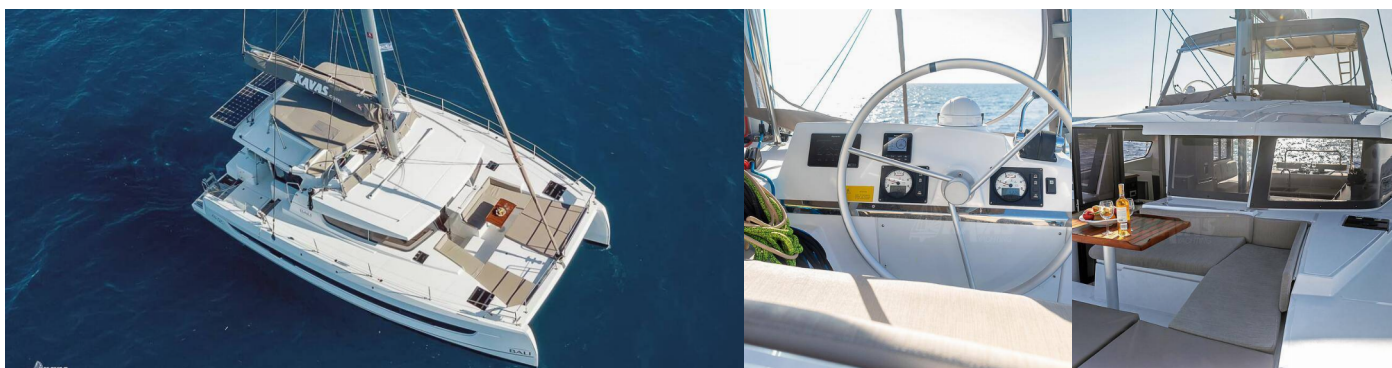

PRICE / WEEKS

16.05. - 23.05.2026 Gebucht	23.05. - 30.05.2026 Gebucht	30.05. - 06.06.2026 Gebucht	06.06. - 20.06.2026 Gebucht
20.06. - 27.06.2026 6.960 € ~~8.700 €~~	27.06. - 04.07.2026 Gebucht	04.07. - 18.07.2026 Gebucht	18.07. - 25.07.2026 Gebucht
25.07. - 01.08.2026 9.019 € ~~10.700 €~~	01.08. - 08.08.2026 9.095 € ~~10.700 €~~	08.08. - 15.08.2026 9.095 € ~~10.700 €~~	15.08. - 22.08.2026 Gebucht
22.08. - 29.08.2026 Gebucht	29.08. - 05.09.2026 7.395 € ~~8.700 €~~	05.09. - 12.09.2026 7.395 € ~~8.700 €~~	12.09. - 19.09.2026 Gebucht
19.09. - 10.10.2026 Gebucht	10.10. - 17.10.2026 4.000 € ~~5.000 €~~	17.10. - 24.10.2026 3.672 € ~~4.850 €~~	24.10. - 31.10.2026 3.638 € ~~4.850 €~~
31.10. - 07.11.2026 4.677 € ~~4.850 €~~	07.11. - 14.11.2026 4.850 €	14.11. - 21.11.2026 4.850 €	21.11. - 28.11.2026 4.850 €
28.11. - 05.12.2026 4.850 €			

WEB

najachty.pl

TELEFON

+48 882 071 532

E-MAIL

biuro@najachty.pl

NAJACHTY

ul. Pi. Świętej Małgorzaty 1-2/42B, 58-100, Świdnica, Polen