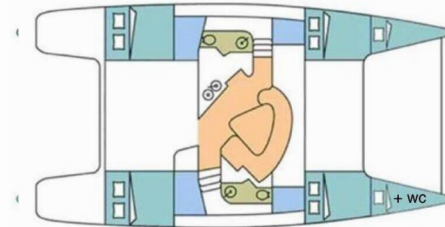

LAVEZZI 40

Sampei

Die Katamaran Lavezzi 40 „Sampei“, gebaut im Jahr 2004, ist im Izola, - Slowenien festgemacht. Die Yacht verfügt über 4 + 2 Kabinen, bietet Platz für 8 + 2 Personen und hat 2 + 1 Toiletten/Duschen.