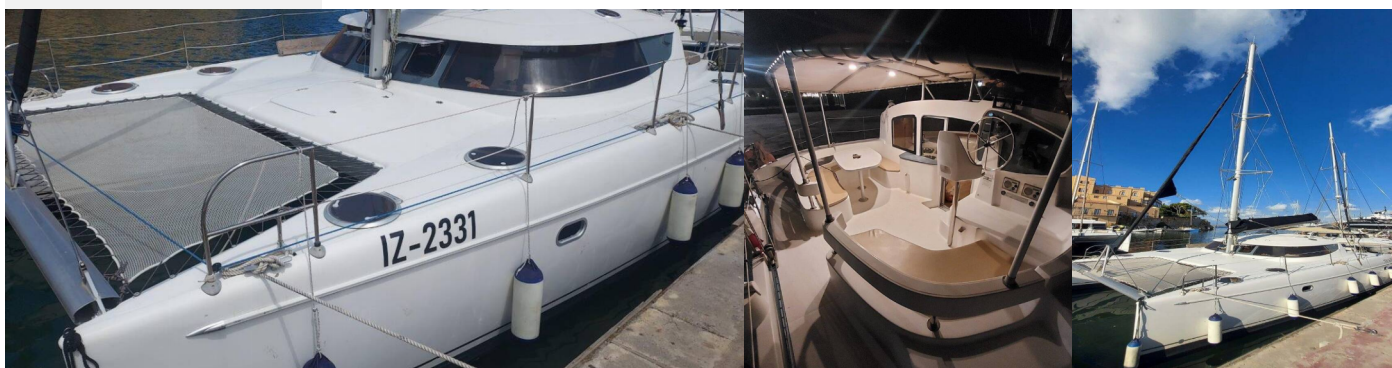

PRICE / WEEKS

05.04. - 06.04.2025 Gebucht	12.04. - 19.04.2025 1.820 € ~~2.600 €~~	23.04. - 25.04.2025 Gebucht	26.04. - 03.05.2025 2.592 € ~~3.240 €~~
03.05. - 10.05.2025 2.754 € ~~3.240 €~~	10.05. - 17.05.2025 2.754 € ~~3.240 €~~	17.05. - 24.05.2025 2.754 € ~~3.240 €~~	24.05. - 31.05.2025 2.754 € ~~3.240 €~~
31.05. - 07.06.2025 2.754 € ~~3.240 €~~	07.06. - 14.06.2025 3.137 € ~~3.690 €~~	14.06. - 21.06.2025 3.137 € ~~3.690 €~~	21.06. - 28.06.2025 3.137 € ~~3.690 €~~
04.07. - 08.07.2025 Gebucht	12.07. - 19.07.2025 3.600 € ~~4.000 €~~	19.07. - 26.07.2025 3.870 € ~~4.300 €~~	26.07. - 02.08.2025 3.870 € ~~4.300 €~~
02.08. - 09.08.2025 3.800 € ~~4.000 €~~	09.08. - 16.08.2025 3.800 € ~~4.000 €~~	16.08. - 23.08.2025 3.800 € ~~4.000 €~~	23.08. - 30.08.2025 3.078 € ~~3.240 €~~
30.08. - 06.09.2025 3.078 € ~~3.240 €~~	06.09. - 13.09.2025 3.078 € ~~3.240 €~~	13.09. - 20.09.2025 3.078 € ~~3.240 €~~	20.09. - 27.09.2025 Gebucht
27.09. - 04.10.2025 2.290 €	04.10. - 11.10.2025 2.290 €	11.10. - 18.10.2025 2.290 €	18.10. - 25.10.2025 2.290 €

WEB

najachty.pl

TELEFON

+48 882 071 532

E-MAIL

biuro@najachty.pl

NAJACHTY

ul. Pi. Świętej Małgorzaty 1-2/42B, 58-100, Świdnica, Polen