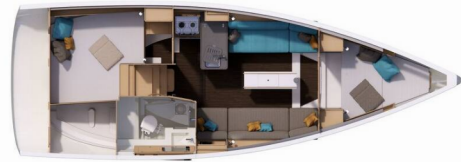

DUFOUR 32

Major Tom

Die Segelyacht Dufour 32 „Major Tom“, gebaut im Jahr 2023, ist im Cote D'Azur, Marseille Marina Vieux Port, - Frankreich festgemacht. Die Yacht verfügt über 2 Kabinen, bietet Platz für 4 + 1 Personen und hat 1 Toiletten/Duschen.

4 + 1

Max. Passagiere

5

WC/Dusche

1

STANDARD-YACHTAUSSTATTUNG

Bordküche	Backofen, Herd (2-Flammen-Herd), Kühlschrank, Pantryausrüstung, Spüle, Warmes Wasser
Deckausrüstung	Badeleiter, Badeplattform, Beiboot (Aufblasbar), Cockpittisch, Elektrische Ankerwinde, Heckdusche, Sprayhood, Teak im Cockpit
Komfort	Sonnenschirme (Abnehmbarer Cockpit-Sonnenschutz)
Navigation	Autopilot, GPS Kartenplotter (Raymarine)
Segel	Wunsch
Sicherheitsausrüstung	Lifelines, Notpinne, Sicherheitsausrüstung (Division 240 conformity), UKW Funk
Yachtelektrik	Heizung