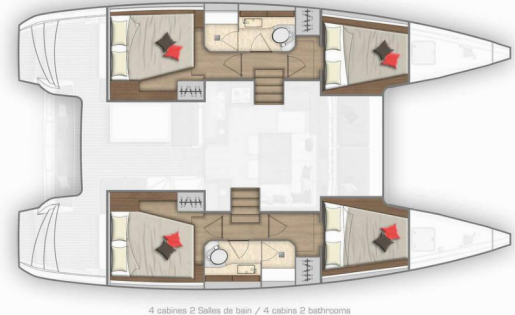

LAGOON 40

K-35

Die Katamaran Lagoon 40 „K-35“, gebaut im Jahr 2018, ist im Phuket, Ao Po Grand Marina, - Thailand festgemacht. Die Yacht verfügt über 4 + 2 Kabinen, bietet Platz für 8 + 2 + 2 Personen und hat 2 Toiletten/Duschen.

K-35

Produktionsjahr

2018

Länge

11.74 m

Cabins

4 + 2

Kojen