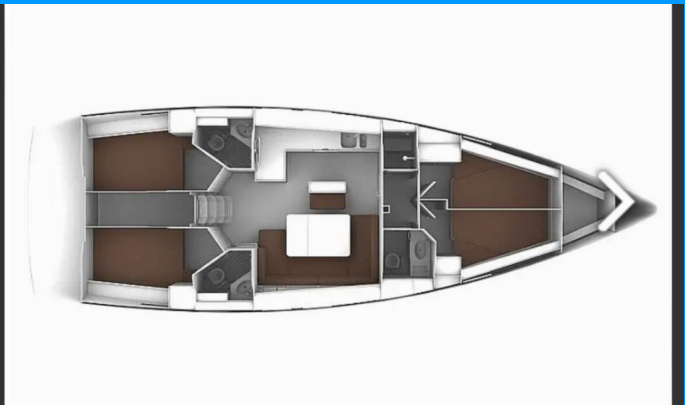

BAVARIA CRUISER 46

Miber Mars

Die Segelyacht Bavaria Cruiser 46 „Miber Mars“, gebaut im Jahr 2023, ist im Fethiye, Ece Saray Marina Resort, - Türkei festgemacht. Die Yacht verfügt über 4 Kabinen, bietet Platz für 8 + 1 Personen und hat 3 Toiletten/Duschen.

Miber Mars

Produktionsjahr

2023

Länge

14.27 m

Cabins

4

Kojen