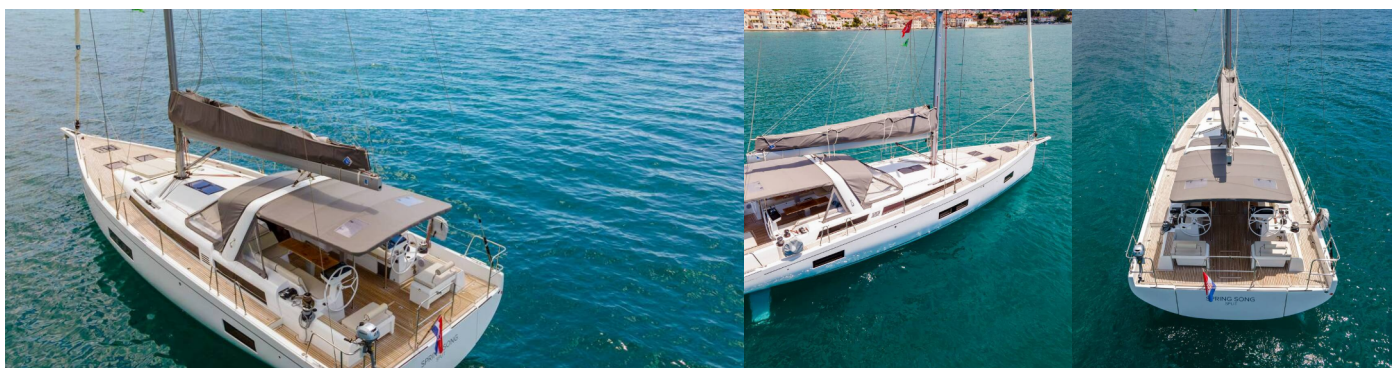

PRICE / WEEKS

25.04. - 02.05.2026 4.720 € ~~5.900 €~~	02.05. - 09.05.2026 Gebucht	11.05. - 20.05.2026 Gebucht	23.05. - 30.05.2026 Gebucht
30.05. - 06.06.2026 6.230 € ~~8.900 €~~	06.06. - 13.06.2026 Gebucht	13.06. - 20.06.2026 Gebucht	20.06. - 27.06.2026 7.920 € ~~9.900 €~~
27.06. - 04.07.2026 Gebucht	04.07. - 11.07.2026 8.175 € ~~10.900 €~~	11.07. - 18.07.2026 8.475 € ~~11.300 €~~	18.07. - 25.07.2026 8.475 € ~~11.300 €~~
25.07. - 01.08.2026 8.475 € ~~11.300 €~~	01.08. - 22.08.2026 Gebucht	22.08. - 29.08.2026 7.735 € ~~9.100 €~~	29.08. - 05.09.2026 7.565 € ~~8.900 €~~
05.09. - 12.09.2026 Gebucht	12.09. - 19.09.2026 6.885 € ~~8.100 €~~	19.09. - 26.09.2026 Gebucht	26.09. - 03.10.2026 6.290 € ~~7.400 €~~
03.10. - 10.10.2026 5.185 € ~~6.100 €~~	15.10. - 24.10.2026 Gebucht	24.10. - 31.10.2026 4.420 € ~~5.200 €~~	31.10. - 07.11.2026 4.420 € ~~5.200 €~~

WEB

najachty.pl

TELEFON

+48 882 071 532

E-MAIL

biuro@najachty.pl

NAJACHTY

ul. Pi. Świętej Małgorzaty 1-2/42B, 58-100, Świdnica, Polen