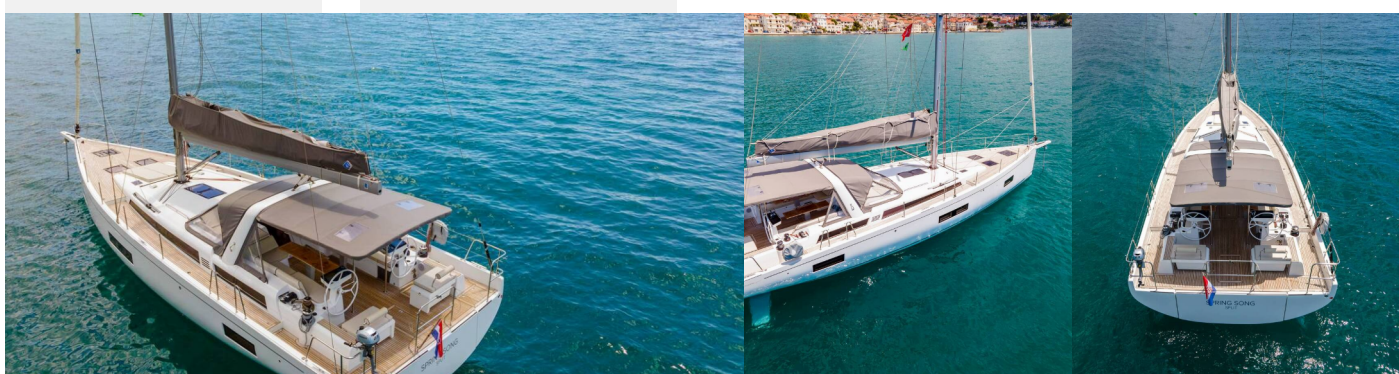

PRICE / WEEKS

05.12. - 12.12.2026

4.680 € ~~5.200 €~~

12.12. - 19.12.2026

4.680 € ~~5.200 €~~

19.12. - 26.12.2026

4.680 € ~~5.200 €~~

26.12. - 02.01.2027

4.680 € ~~5.200 €~~

02.01. - 09.01.2027

4.940 € ~~5.200 €~~

09.01. - 16.01.2027

4.940 € ~~5.200 €~~

16.01. - 23.01.2027

4.940 € ~~5.200 €~~

23.01. - 30.01.2027

4.940 € ~~5.200 €~~

30.01. - 06.02.2027

4.940 € ~~5.200 €~~

06.02. - 13.02.2027

4.940 € ~~5.200 €~~

13.02. - 20.02.2027

4.940 € ~~5.200 €~~

20.02. - 27.02.2027

4.940 € ~~5.200 €~~

27.02. - 06.03.2027

4.940 € ~~5.200 €~~

06.03. - 13.03.2027

4.940 € ~~5.200 €~~

13.03. - 20.03.2027

4.940 € ~~5.200 €~~

20.03. - 27.03.2027

4.940 € ~~5.200 €~~

27.03. - 03.04.2027

4.940 € ~~5.200 €~~

03.04. - 10.04.2027

4.940 € ~~5.200 €~~

10.04. - 17.04.2027

4.940 € ~~5.200 €~~

17.04. - 24.04.2027

5.320 € ~~5.600 €~~

24.04. - 01.05.2027

5.605 € ~~5.900 €~~

01.05. - 08.05.2027

6.365 € ~~6.700 €~~

08.05. - 15.05.2027

6.840 € ~~7.200 €~~

15.05. - 22.05.2027

7.125 € ~~7.500 €~~

22.05. - 29.05.2027

7.695 € ~~8.100 €~~

29.05. - 05.06.2027

8.455 € ~~8.900 €~~

05.06. - 12.06.2027

9.025 € ~~9.500 €~~

12.06. - 19.06.2027

9.025 € ~~9.500 €~~

WEB

najachty.pl

TELEFON

+48 882 071 532

E-MAIL

biuro@najachty.pl

NAJACHTY

ul. Pi. Świętej Małgorzaty 1-2/42B, 58-100, Świdnica, Polen