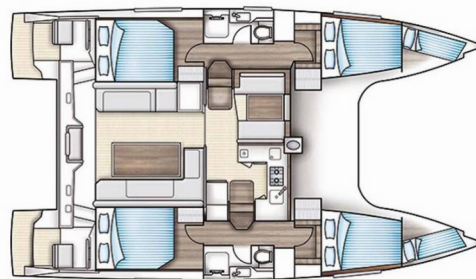

NAUTITECH 40 OPEN

Kalea

Die Katamaran Nautitech 40 Open „Kalea“, gebaut im Jahr 2015, ist im Marina Hramina, Murter, - Kroatien festgemacht. Die Yacht verfügt über 4 + 2 Kabinen, bietet Platz für 8 + 2 Personen und hat 2 Toiletten/Duschen.

Kalea

Produktionsjahr

2015

Länge

11.98 m

Cabins

4 + 2

Kojen