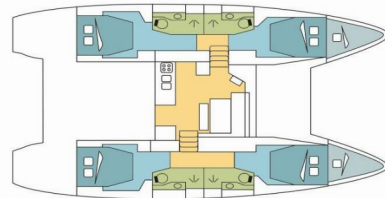

# LAGOON 46

POPPY

Die Katamaran Lagoon 46 „POPPY“, gebaut im Jahr 2024, ist im Martinique, Le Marin, - Karibik festgemacht. Die Yacht verfügt über 4 + 2 Kabinen, bietet Platz für 8 + 2 Personen und hat 4 Toiletten/Duschen.