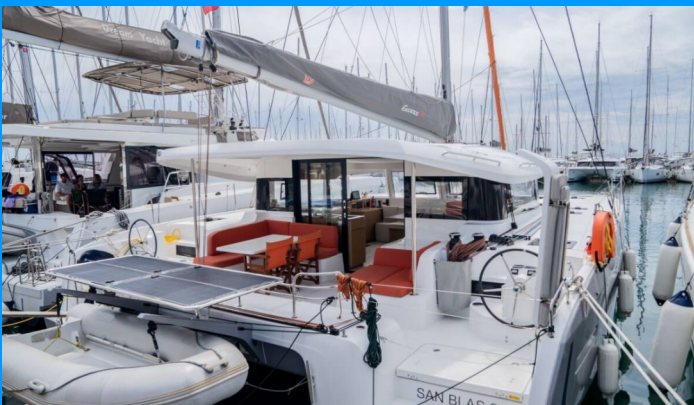

EXCESS 14

SAN BLAS 2

Die Katamaran Excess 14 „SAN BLAS 2“, gebaut im Jahr 2024, ist im Athens, Alimos marina, - Griechenland festgemacht. Die Yacht verfügt über 4 + 2 Kabinen, bietet Platz für 8 + 2 Personen und hat 4 Toiletten/Duschen.

YACHT-SPEZIFIKATIONEN

Charterbasis

Athens, Alimos marina, Griechenland

Yacht ID

5165

Marke

Excess

Name

Deckausrüstung

Anker (20KG), Außenborder, Beiboot (rib, 3 m), Cockpit Kühlschrank (75L), Davit, Elektrische Ankerwinde, Fender, Fernbedienung für Ankerwinde mit Kettenzähler am Steuerstand, Festmacher, Sun awning (forward cockpit) (cockpit sunbathing)