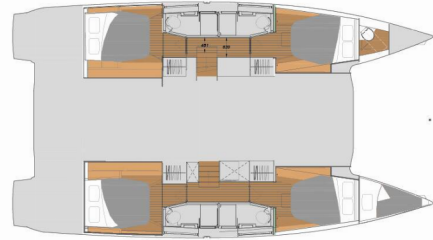

FONTAINE PAJOT ELBA 45

Sea Energy II

Die Katamaran Fountaine Pajot Elba 45 „Sea Energy II“, gebaut im Jahr 2023, ist im Athens, Alimos marina, - Griechenland festgemacht. Die Yacht verfügt über 5 Kabinen, bietet Platz für 10 + 2 Personen und hat 5 Toiletten/Duschen.

Sea Energy II

Produktionsjahr

2023

Länge

13.45 m

Cabins

5

Kojen